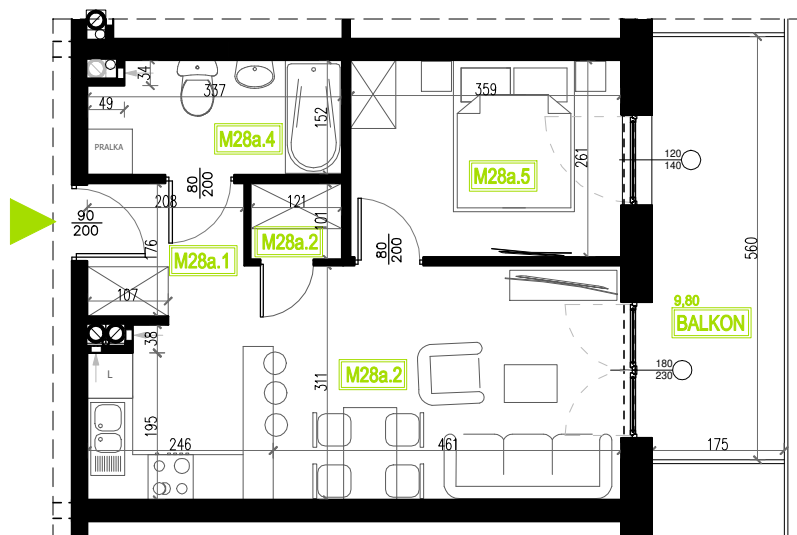

Mieszkanie B5M28a

Piętro II, Budynek 5a

NATURA PARK
OSIEDLE

Mieszkanie B5M28a

Rzut kondygnacji: II Piętro

Klatka	1
Piętro	2
Liczba pokoi	2
M28.1 Przedpokój	2,96m ²
M28.2 Garderoba	1,22m ²
M28.3 Salon z aneksem	20,86m ²
M28.4 Łazienka	4,96m ²
M28.5 Sypialnia	9,35m ²
Suma	39,35m ²
Balkon	9,80m ²

SKALA RZUTÓW: