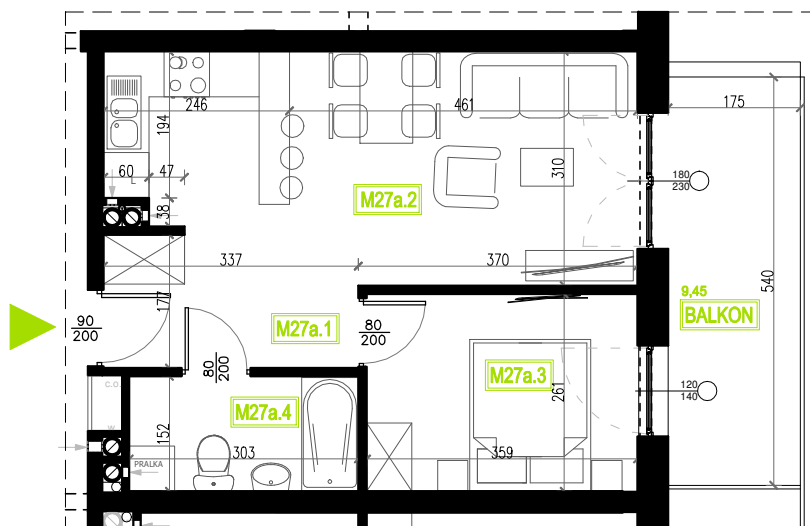

Mieszkanie B5M27a

Piętro II, Budynek 5a

NATURA PARK
OSIEDLE

Mieszkanie B5M27a

Rzut kondygnacji: II Piętro

Klatka	1
Piętro	2
Liczba pokoi	2
M27.1 Przedpokój	4,36m ²
M27.2 Salon z aneksem	20,87m ²
M27.3 Sypialnia	9,36m ²
M27.4 Łazienka	4,60m ²
Suma	39,19m ²
Balkon	9,45m ²

SKALA RZUTÓW: