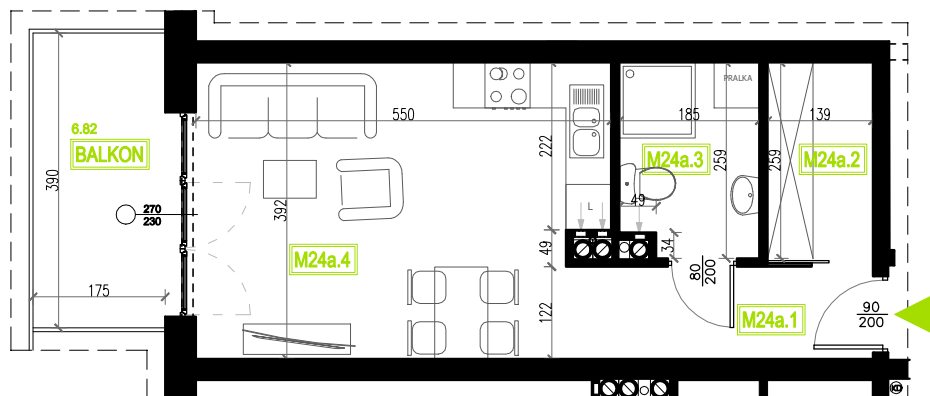

# Mieszkanie B5M24a

Piętro II, Budynek 5a

**NATURA PARK**  
OSIEDLE

## Mieszkanie B5M24a

## Rzut kondygnacji: II Piętro

Klatka	1
Piętro	2
Liczba pokoi	1
M24.1 Przedpokój	4,94m <sup>2</sup>
M24.2 Garderoba	3,57m <sup>2</sup>
M24.3 Łazienka	4,63m <sup>2</sup>
M24.4 Salon z aneksem	20,53m <sup>2</sup>
Suma	33,67m <sup>2</sup>
Balkon	6,82m <sup>2</sup>