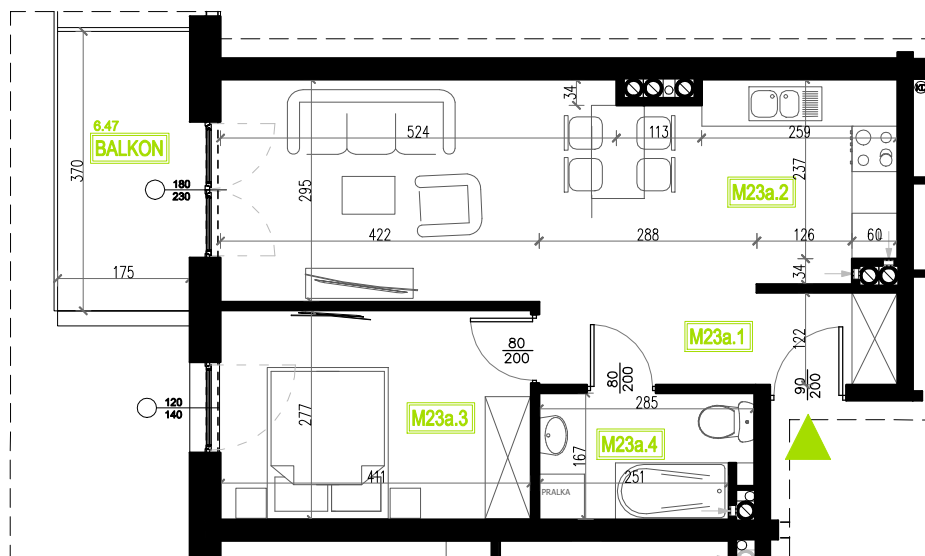

# Mieszkanie B5M23a

Piętro II, Budynek 5a

**NATURA PARK**  
OSIEDLE

## Mieszkanie B5M23a

## Rzut kondygnacji: II Piętro

Klatka	1
Piętro	2
Liczba pokoi	2
M23.1 Przedpokój	5,38m <sup>2</sup>
M23.2 Salon z aneksem	25,38m <sup>2</sup>
M23.3 Sypialnia	11,36m <sup>2</sup>
M23.4 Łazienka	4,50m <sup>2</sup>
<b>Suma</b>	<b>46,62m<sup>2</sup></b>
Balkon	6,47m <sup>2</sup>

SKALA RZUTÓW: