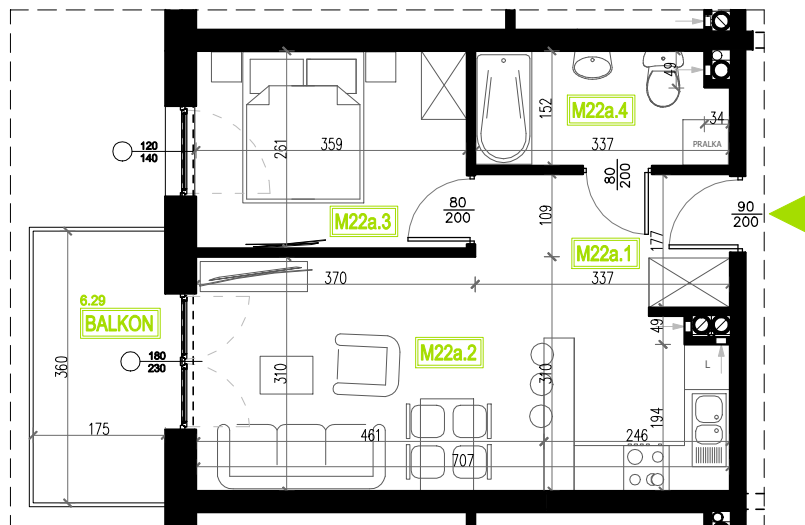

Mieszkanie B5M22a

Piętro I, Budynek 5a

NATURA PARK
OSIEDLE

Mieszkanie B5M22a

Klatka	1
Piętro	1
Liczba pokoi	2
M22.1 Przedpokój	4,36m ²
M22.2 Salon z aneksem	20,87m ²
M22.3 Sypialnia	9,36m ²
M22.4 Łazienka	4,96m ²
Suma	39,55m ²
Balkon	6,29m ²

Rzut kondygnacji: I Piętro

SKALA RZUTÓW: