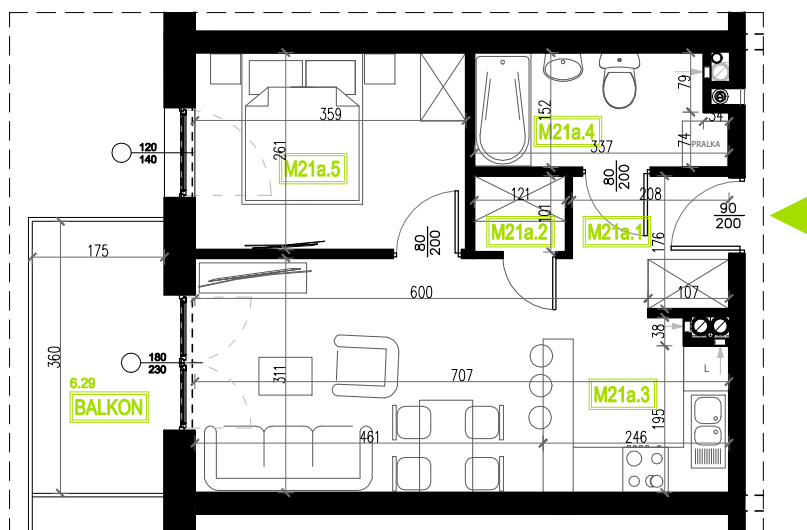

Mieszkanie B5M21a

Piętro I, Budynek 5a

NATURA PARK
OSIEDLE

Mieszkanie B5M21a

Rzut kondygnacji: I Piętro

Klatka	1
Piętro	1
Liczba pokoi	2
M21.1 Przedpokój	2,96m ²
M21.2 Garderoba	1,22m ²
M21.3 Salon z aneksem	20,89m ²
M21.4 Łazienka	4,86m ²
M21.5 Sypialnia	9,35m ²
Suma	39,28m ²
Balkon	6,29m ²

SKALA RZUTÓW: