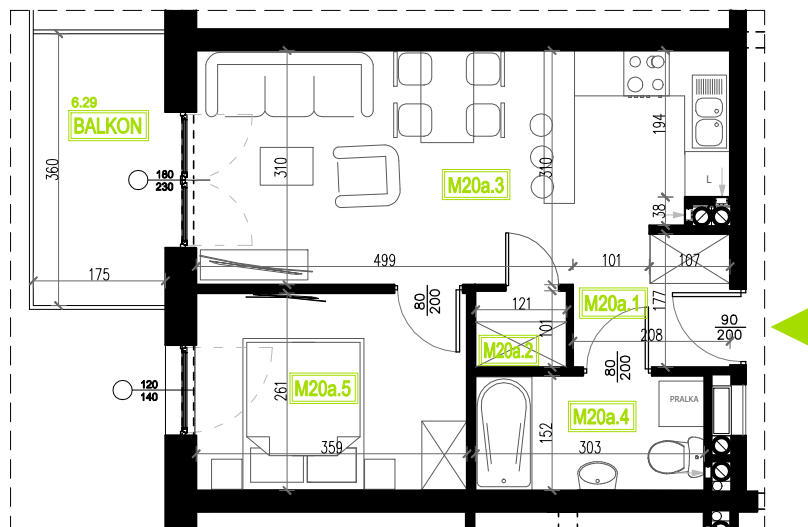

Mieszkanie B5M20a

Piętro I, Budynek 5a

NATURA PARK
OSIEDLE

Mieszkanie B5M20a

Rzut kondygnacji: I Piętro

Klatka	1
Piętro	1
Liczba pokoi	2
M20.1 Przedpokój	2,96m ²
M20.2 Garderoba	1,22m ²
M20.3 Salon z aneksem	20,86m ²
M20.4 Łazienka	4,61m ²
M20.5 Sypialnia	9,36m ²
Suma	39,01m ²
Balkon	6,29m ²

SKALA RZUTÓW: