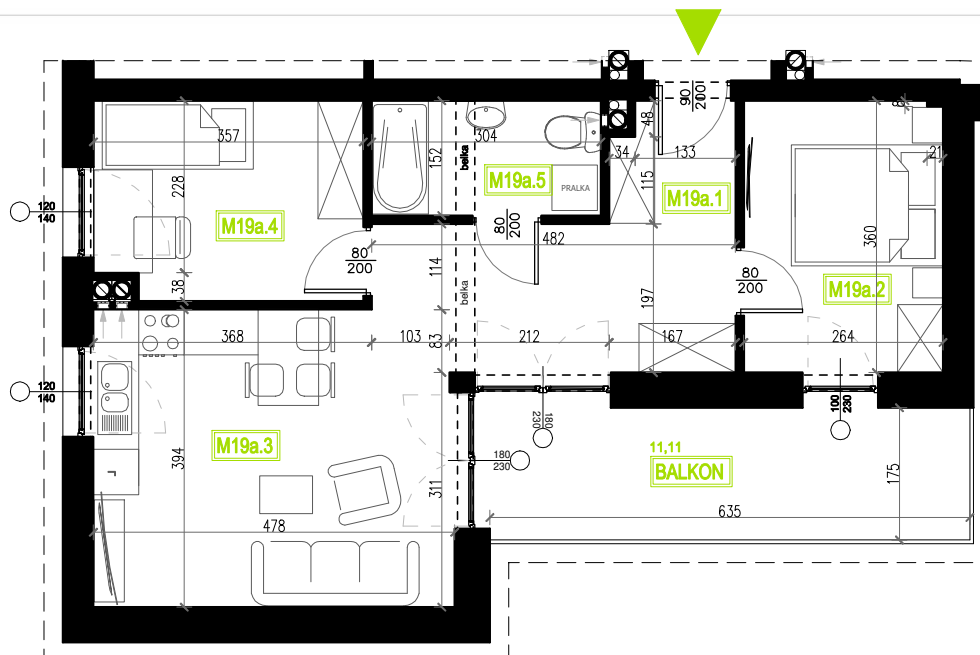

Mieszkanie B5M19a

Piętro I, Budynek 5a

NATURA PARK
OSIEDLE

Mieszkanie B5M19a

Rzut kondygnacji: I Piętro

Klatka	1
Piętro	1
Liczba pokoi	3
M19.1 Przedpokój	11,08m ²
M19.2 Sypialnia 1	9,46m ²
M19.3 Salon z aneksem	18,83m ²
M19.4 Sypialnia 2	9,24m ²
M19.5 Łazienka	4,61m ²
Suma	53,22m ²
Balkon	11,11m ²

SKALA RZUTÓW: