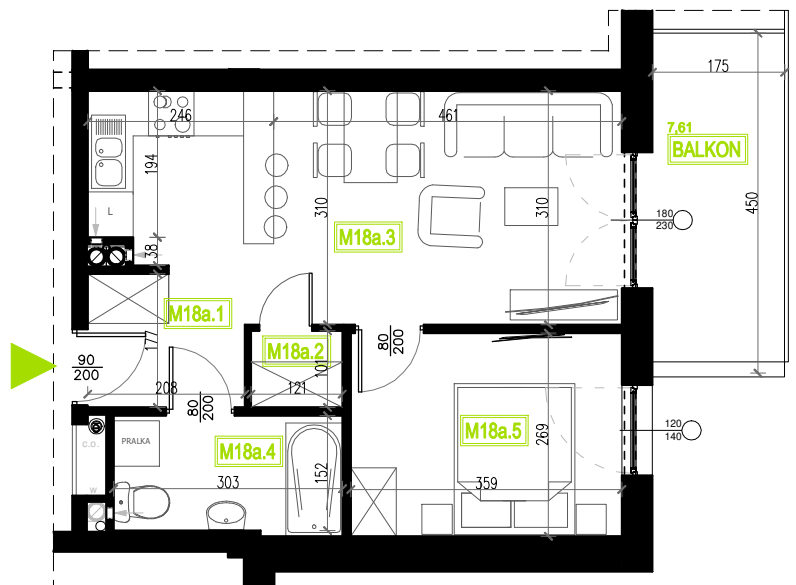

Mieszkanie B5M18a

Piętro I, Budynek 5a

NATURA PARK
OSIEDLE

Mieszkanie B5M18a

Rzut kondygnacji: I Piętro

Klatka	1
Piętro	1
Liczba pokoi	2
M18.1 Przedpokój	2,96m ²
M18.2 Garderoba	1,22m ²
M18.3 Salon z aneksem	20,83m ²
M18.4 Łazienka	4,69m ²
M18.5 Sypialnia	9,63m ²
Suma	39,33m ²
Balkon	7,61m ²

SKALA RZUTÓW: