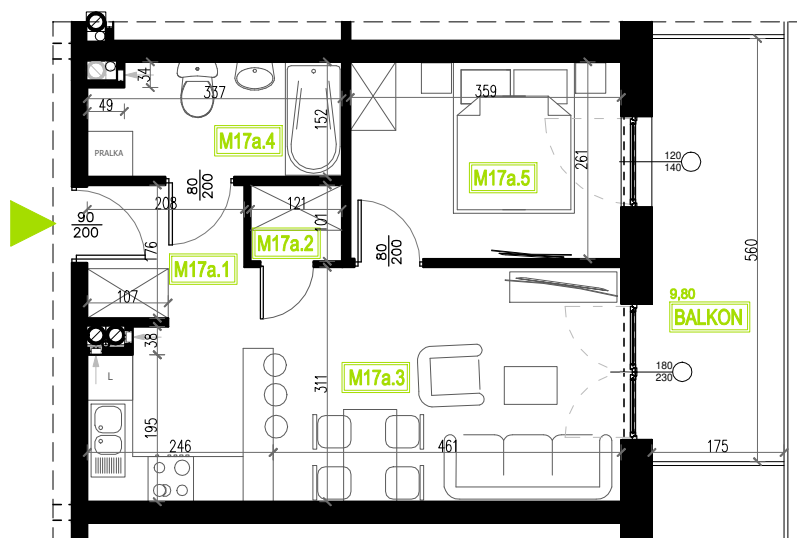

# Mieszkanie B5M17a

Piętro I, Budynek 5a

**NATURA PARK**  
OSIEDLE

## Mieszkanie B5M17a

## Rzut kondygnacji: I Piętro

Klatka	1
Piętro	1
Liczba pokoi	2
M17.1 Przedpokój	2,96m <sup>2</sup>
M17.2 Garderoba	1,22m <sup>2</sup>
M17.3 Salon z aneksem	20,86m <sup>2</sup>
M17.4 Łazienka	4,96m <sup>2</sup>
M17.5 Sypialnia	9,35m <sup>2</sup>
Suma	39,35m <sup>2</sup>
Balkon	9,80m <sup>2</sup>

SKALA RZUTÓW: