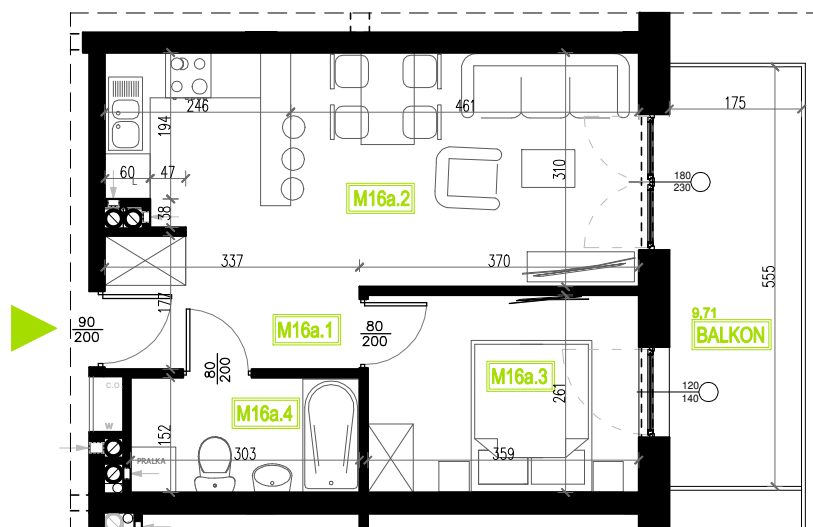

Mieszkanie B5M16a

Piętro I, Budynek 5a

NATURA PARK
OSIEDLE

Mieszkanie B5M16a

Rzut kondygnacji: I Piętro

| | |
|-----------------------|---------------------|
| Klatka | 1 |
| Piętro | 1 |
| Liczba pokoi | 2 |
| M16.1 Przedpokój | 4,36m ² |
| M16.2 Salon z aneksem | 20,87m ² |
| M16.3 Sypialnia | 9,36m ² |
| M16.4 Łazienka | 4,60m ² |
| Suma | 39,19m ² |
| Balkon | 9,71m ² |

SKALA RZUTÓW: