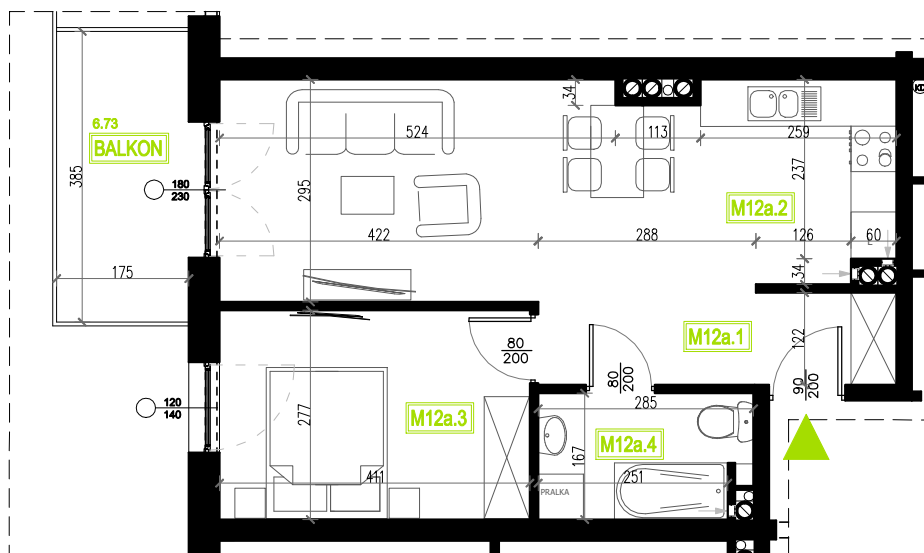

# Mieszkanie B5M12a

Piętro I, Budynek 5a

**NATURA PARK**  
OSIEDLE

## Mieszkanie B5M12a

## Rzut kondygnacji: I Piętro

Klatka	1
Piętro	1
Liczba pokoi	2
M12.1 Przedpokój	5,38m <sup>2</sup>
M12.2 Salon z aneksem	25,38m <sup>2</sup>
M12.3 Sypialnia	11,36m <sup>2</sup>
M12.4 Łazienka	4,50m <sup>2</sup>
Suma	46,62m <sup>2</sup>
Balkon	6,73m <sup>2</sup>

SKALA RZUTÓW: