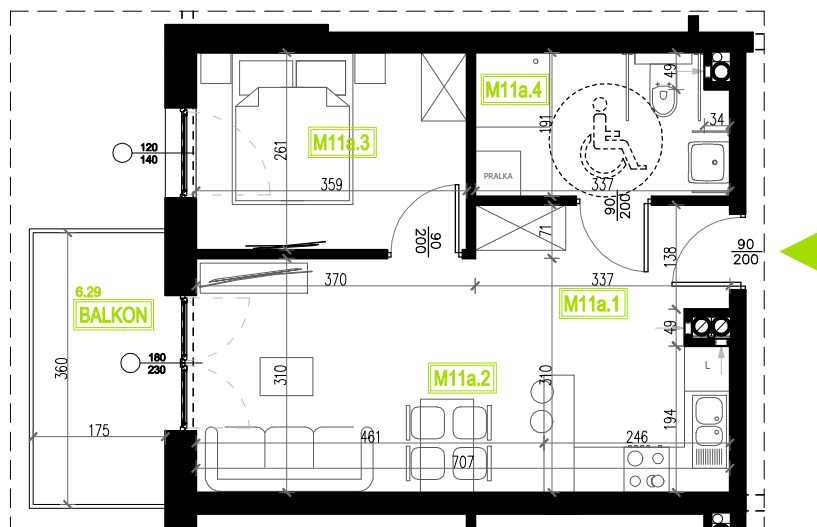

# Mieszkanie B5M11a

Parter, Budynek 5a

**NATURA PARK**  
OSIEDLE

## Mieszkanie B5M11a

## Rzut kondygnacji: PARTER

Klatka	1
Piętro	0
Liczba pokoi	2
M11.1 Przedpokój	3,06m <sup>2</sup>
M11.2 Salon z aneksem	20,92m <sup>2</sup>
M11.3 Sypialnia	9,36m <sup>2</sup>
M11.4 Łazienka	6,25m <sup>2</sup>
Suma	39,59m <sup>2</sup>
Balkon	6,29m <sup>2</sup>

SKALA RZUTÓW: