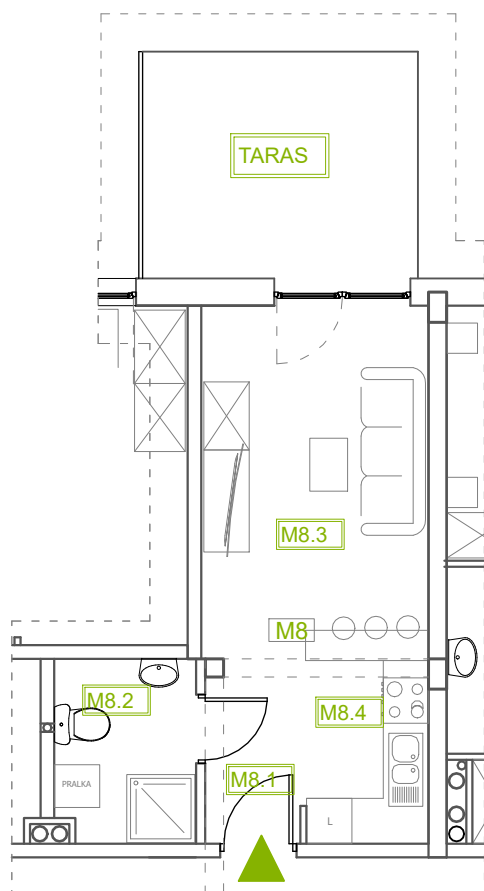

Mieszkanie B2M8

Parter, Budynek 2

NATURA PARK
OSIEDLE

Mieszkanie B2M8

Klatka	1
Piętro	0
Liczba pokoi	1
M8.1 Przedpokój	1,60m ²
M8.2 Łazienka	4,34m ²
M8.3 Salon	13,89m ²
M8.4 Kuchnia	5,33m ²
Suma	25,16m²
+Taras	10,93m ²

Rzut kondygnacji: PARTER

SKALA RZUTÓW: