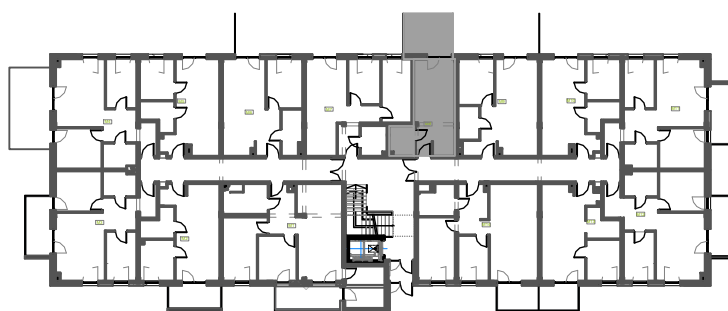

Mieszkanie B2M8

Parter, Budynek 2

NATURA PARK
OSIEDLE

Mieszkanie B2M8

Klatka	1
Piętro	0
Liczba pokoi	1
M8.1 Przedpokój	1,60m ²
M8.2 Łazienka	4,34m ²
M8.3 Salon	13,89m ²
M8.4 Kuchnia	5,33m ²
Suma	25,16m²
+Taras	10,93m ²

Rzut kondygnacji: PARTER

SKALA RZUTÓW: