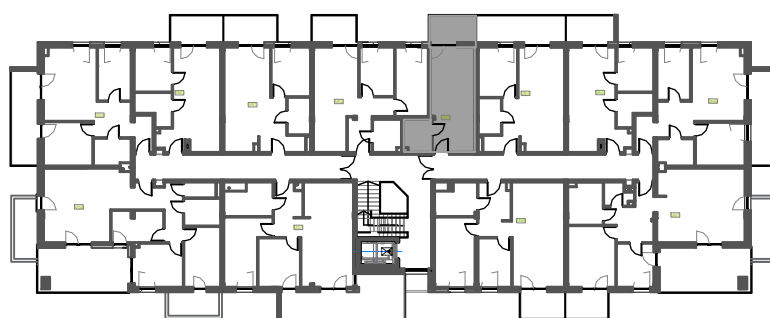

Mieszkanie B2M63

Piętro IV, Budynek 2

NATURA PARK
OSIEDLE

Mieszkanie B2M63

Klatka	1
Piętro	4
Liczba pokoi	1
M63.1 Przedpokój	1,60m ²
M63.2 Łazienka	4,34m ²
M63.3 Salon	13,89m ²
M63.4 Kuchnia	5,33m ²
Suma	25,16m²
+Balkon	5,69m ²

Rzut kondygnacji: PIĘTRO IV

SKALA RZUTÓW: