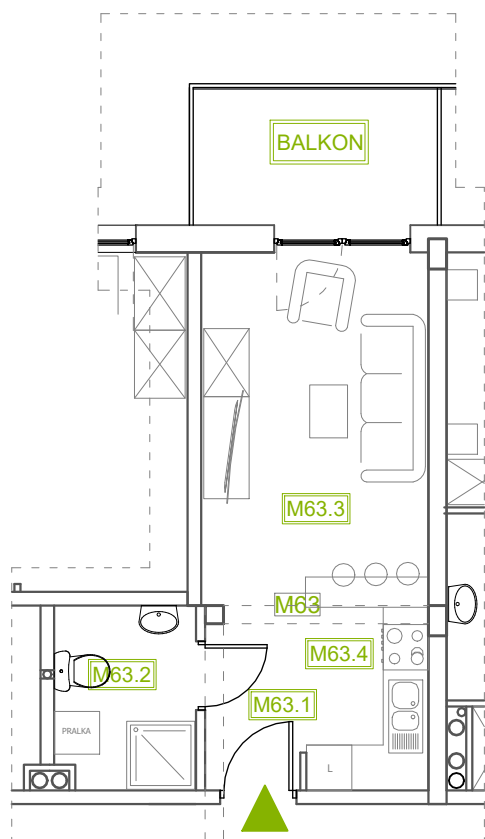

Mieszkanie B2M63

Piętro IV, Budynek 2

NATURA PARK
OSIEDLE

Mieszkanie B2M63

Klatka	1
Piętro	4
Liczba pokoi	1
M63.1 Przedpokój	1,60m ²
M63.2 Łazienka	4,34m ²
M63.3 Salon	13,89m ²
M63.4 Kuchnia	5,33m ²
Suma	25,16m²
+Balkon	5,69m ²

Rzut kondygnacji: PIĘTRO IV

SKALA RZUTÓW: