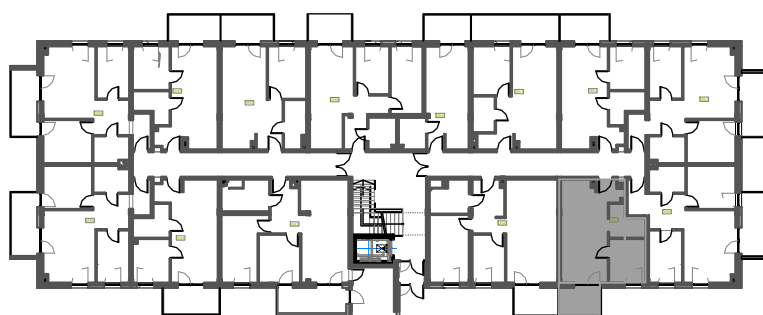

# Mieszkanie B2M55

Piętro III, Budynek 2

**NATURA PARK**  
OSIEDLE

## Mieszkanie B2M55

Klatka	1
Piętro	3
Liczba pokoi	2
M55.1 Przedpokój	2,52m <sup>2</sup>
M55.2 Łazienka	4,34m <sup>2</sup>
M55.3 Sypialnia	7,40m <sup>2</sup>
M55.4 Salon	13,92m <sup>2</sup>
M55.5 Kuchnia	7,17m <sup>2</sup>
<b>Suma</b>	<b>35,35m<sup>2</sup></b>
+Balkon	5,18m <sup>2</sup>

## Rzut kondygnacji: PIĘTRO III

SKALA RZUTÓW: