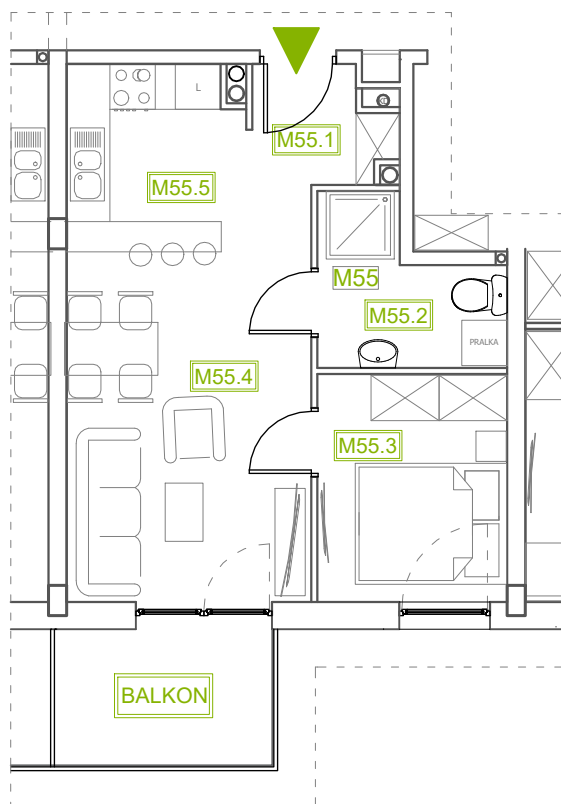

# Mieszkanie B2M55

Piętro III, Budynek 2

**NATURA PARK**  
OSIEDLE

## Mieszkanie B2M55

Klatka	1
Piętro	3
Liczba pokoi	2
M55.1 Przedpokój	2,52m <sup>2</sup>
M55.2 Łazienka	4,34m <sup>2</sup>
M55.3 Sypialnia	7,40m <sup>2</sup>
M55.4 Salon	13,92m <sup>2</sup>
M55.5 Kuchnia	7,17m <sup>2</sup>
<b>Suma</b>	<b>35,35m<sup>2</sup></b>
+Balkon	5,18m <sup>2</sup>

## Rzut kondygnacji: PIĘTRO III

SKALA RZUTÓW: