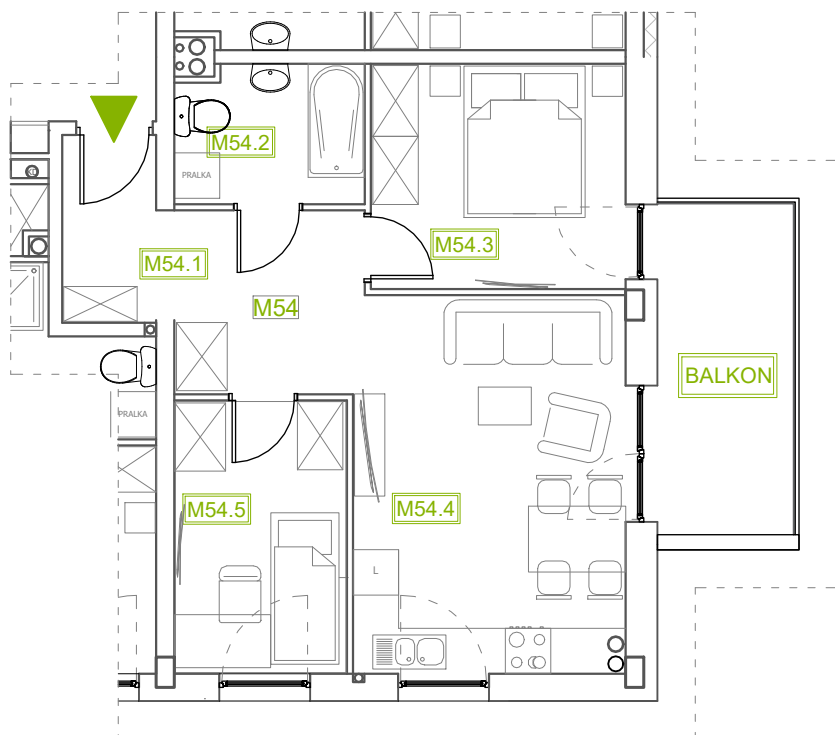

# Mieszkanie B2M54

Piętro III, Budynek 2

**NATURA PARK**  
OSIEDLE

## Mieszkanie B2M54

Klatka	1
Piętro	3
Liczba pokoi	3
M54.1 Przedpokój	9,15m <sup>2</sup>
M54.2 Łazienka	4,39m <sup>2</sup>
M54.3 Sypialnia 1	9,82m <sup>2</sup>
M54.4 Salon z an. kuchennym	17,51m <sup>2</sup>
M54.5 Sypialnia 2	8,05m <sup>2</sup>
<b>Suma</b>	<b>48,92m<sup>2</sup></b>
+Balkon	7,88m <sup>2</sup>

## Rzut kondygnacji: PIĘTRO III

SKALA RZUTÓW: