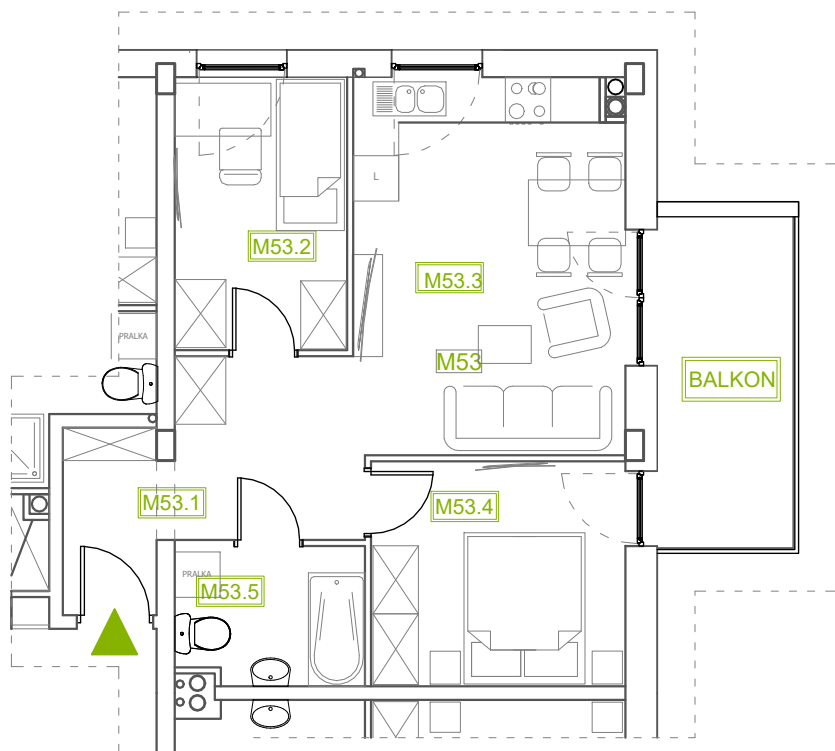

# Mieszkanie B2M53

Piętro III, Budynek 2

**NATURA PARK**  
OSIEDLE

## Mieszkanie B2M53

## Rzut kondygnacji: PIĘTRO III

Klatka	1
Piętro	3
Liczba pokoi	3
M53.1 Przedpokój	8,98m <sup>2</sup>
M53.2 Sypialnia 1	8,05m <sup>2</sup>
M53.3 Salon z an. kuchennym	17,58m <sup>2</sup>
M53.4 Sypialnia 2	9,74m <sup>2</sup>
M53.5 Łazienka	4,38m <sup>2</sup>
<b>Suma</b>	<b>48,73m<sup>2</sup></b>
+Balkon	7,89m <sup>2</sup>

SKALA RZUTÓW: