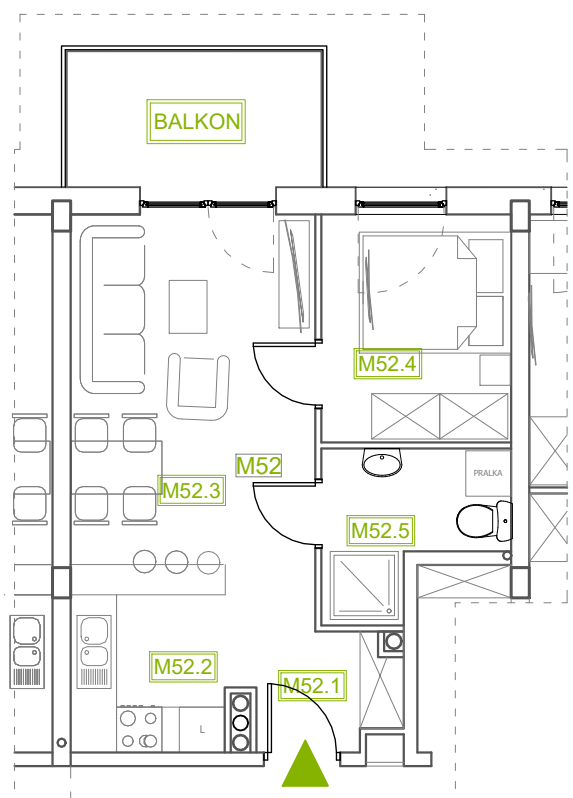

# Mieszkanie B2M52

Piętro III, Budynek 2

**NATURA PARK**  
OSIEDLE

## Mieszkanie B2M52

Klatka	1
Piętro	3
Liczba pokoi	2
M52.1 Przedpokój	2,13m <sup>2</sup>
M52.2 Kuchnia	7,49m <sup>2</sup>
M52.3 Salon	14,02m <sup>2</sup>
M52.4 Sypialnia	7,40m <sup>2</sup>
M52.5 Łazienka	4,34m <sup>2</sup>
<b>Suma</b>	<b>35,38m<sup>2</sup></b>
+Balkon	6,10m <sup>2</sup>

## Rzut kondygnacji: PIĘTRO III

SKALA RZUTÓW: