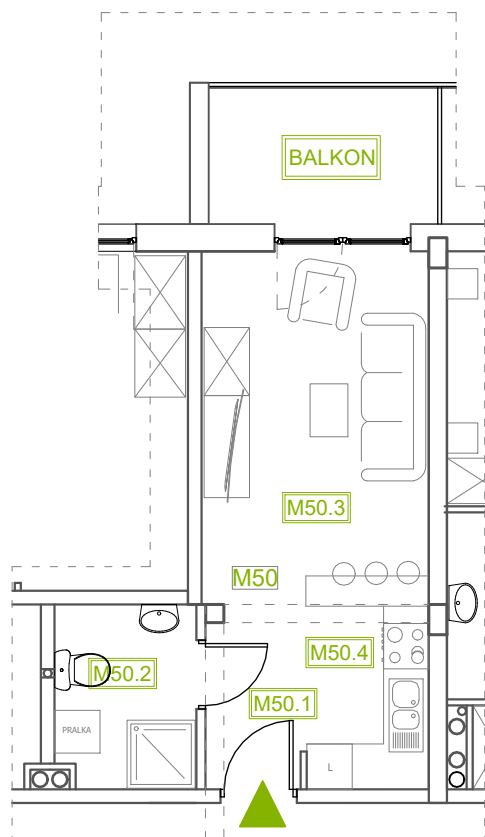

Mieszkanie B2M50

Piętro III, Budynek 2

NATURA PARK
OSIEDLE

Mieszkanie B2M50

Klatka	1
Piętro	3
Liczba pokoi	1
M50.1 Przedpokój	1,60m ²
M50.2 Łazienka	4,34m ²
M50.3 Salon	13,89m ²
M50.4 Kuchnia	5,33m ²
Suma	25,16m²
+Balkon	5,45m ²

Rzut kondygnacji: PIĘTRO III

SKALA RZUTÓW: