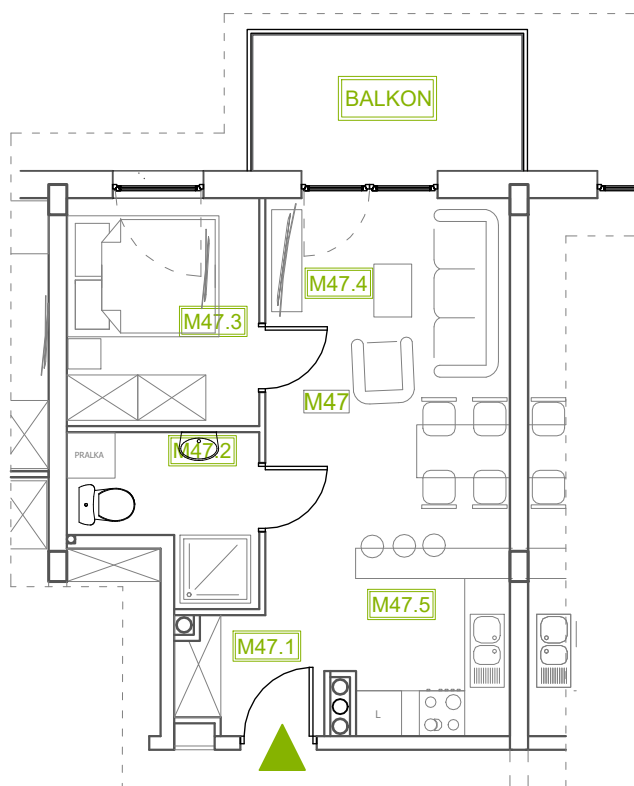

Mieszkanie B2M47

Piętro III, Budynek 2

NATURA PARK
OSIEDLE

Mieszkanie B2M47

Klatka	1
Piętro	3
Liczba pokoi	2
M47.1 Przedpokój	2,80m ²
M47.2 Łazienka	4,40m ²
M47.3 Sypialnia	7,51m ²
M47.4 Salon	13,74m ²
M47.5 Kuchnia	7,41m ²
Suma	35,86m²
+Balkon	6,42m ²

Rzut kondygnacji: PIĘTRO III

SKALA RZUTÓW: