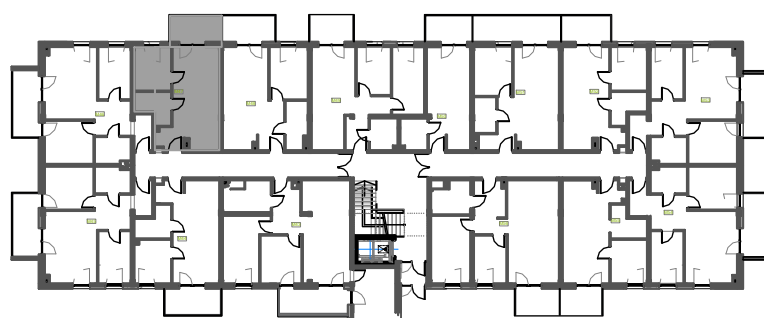

Mieszkanie B2M47

Piętro III, Budynek 2

NATURA PARK
OSIEDLE

Mieszkanie B2M47

Klatka	1
Piętro	3
Liczba pokoi	2
M47.1 Przedpokój	2,80m ²
M47.2 Łazienka	4,40m ²
M47.3 Sypialnia	7,51m ²
M47.4 Salon	13,74m ²
M47.5 Kuchnia	7,41m ²
Suma	35,86m²
+Balkon	6,42m ²

Rzut kondygnacji: PIĘTRO III

SKALA RZUTÓW: