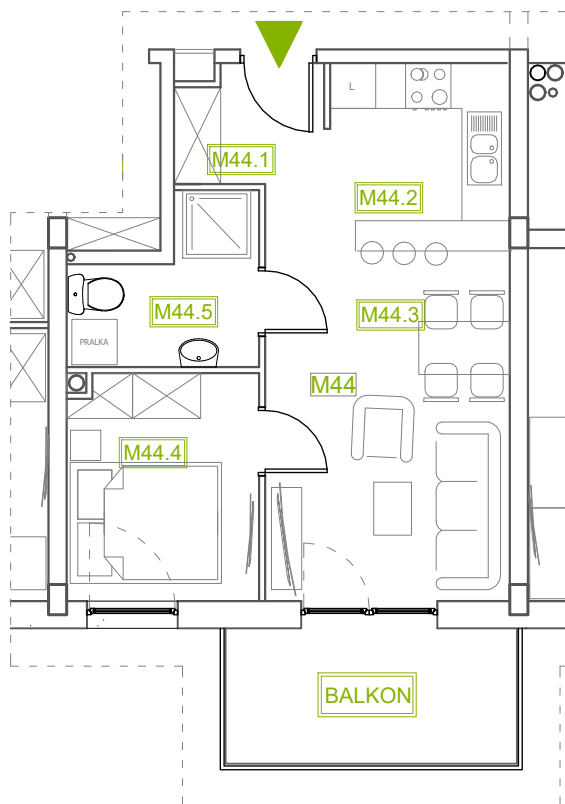

Mieszkanie B2M44

Piętro III, Budynek 2

NATURA PARK
OSIEDLE

Mieszkanie B2M44

Klatka	1
Piętro	3
Liczba pokoi	2
M44.1 Przedpokój	2,93m ²
M44.2 Kuchnia	7,19m ²
M44.3 Salon	14,04m ²
M44.4 Sypialnia	7,39m ²
M44.5 Łazienka	4,42m ²
Suma	35,97m²
+ Balkon	6,93m ²

Rzut kondygnacji: PIĘTRO III

SKALA RZUTÓW: