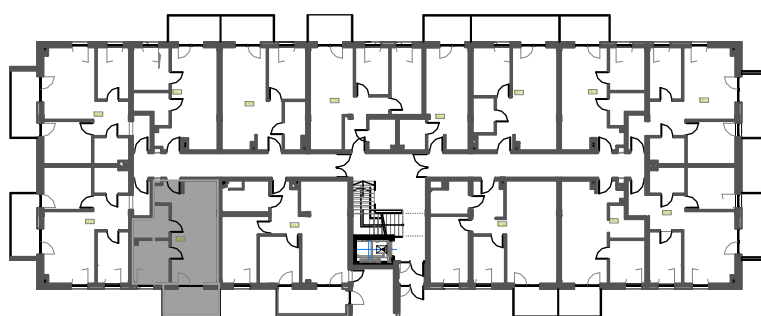

Mieszkanie B2M44

Piętro III, Budynek 2

NATURA PARK
OSIEDLE

Mieszkanie B2M44

Klatka	1
Piętro	3
Liczba pokoi	2
M44.1 Przedpokój	2,93m ²
M44.2 Kuchnia	7,19m ²
M44.3 Salon	14,04m ²
M44.4 Sypialnia	7,39m ²
M44.5 Łazienka	4,42m ²
Suma	35,97m²
+ Balkon	6,93m ²

Rzut kondygnacji: PIĘTRO III

SKALA RZUTÓW: