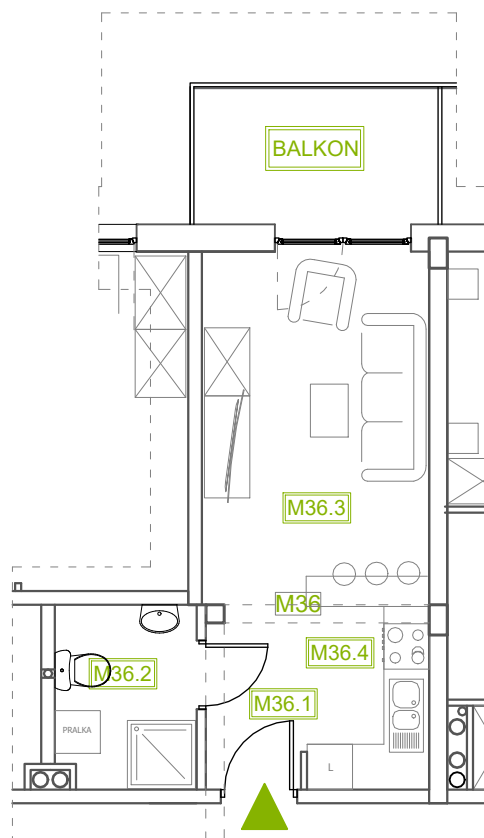

# Mieszkanie B2M36

Piętro II, Budynek 2

**NATURA PARK**  
OSIEDLE

## Mieszkanie B2M36

Klatka	1
Piętro	2
Liczba pokoi	1
M36.1 Przedpokój	1,60m <sup>2</sup>
M36.2 Łazienka	4,34m <sup>2</sup>
M36.3 Salon	13,89m <sup>2</sup>
M36.4 Kuchnia	5,33m <sup>2</sup>
<b>Suma</b>	<b>25,16m<sup>2</sup></b>
+Balkon	5,78m <sup>2</sup>

## Rzut kondygnacji: PIĘTRO II

SKALA RZUTÓW: