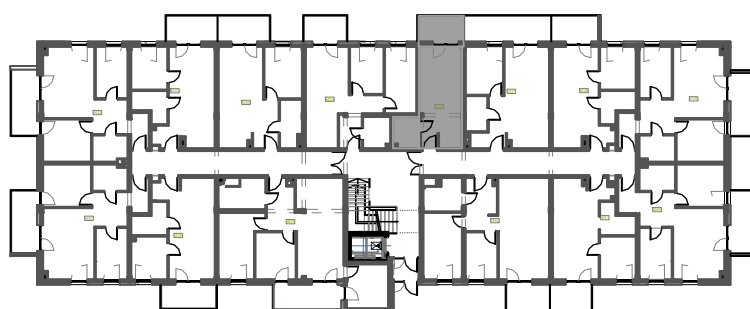

# Mieszkanie B2M36

Piętro II, Budynek 2

**NATURA PARK**  
OSIEDLE

## Mieszkanie B2M36

Klatka	1
Piętro	2
Liczba pokoi	1
M36.1 Przedpokój	1,60m <sup>2</sup>
M36.2 Łazienka	4,34m <sup>2</sup>
M36.3 Salon	13,89m <sup>2</sup>
M36.4 Kuchnia	5,33m <sup>2</sup>
<b>Suma</b>	<b>25,16m<sup>2</sup></b>
+Balkon	5,78m <sup>2</sup>

## Rzut kondygnacji: PIĘTRO II

SKALA RZUTÓW: