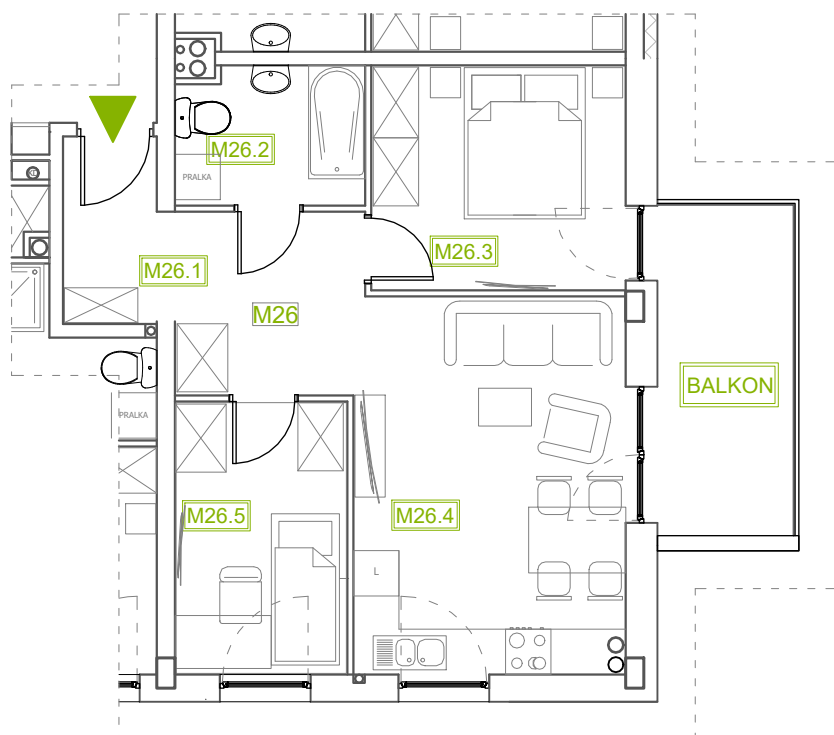

Mieszkanie B2M26

Piętro I, Budynek 2

NATURA PARK
OSIEDLE

Mieszkanie B2M26

| | |
|-----------------------------|---------------------------|
| Klatka | 1 |
| Piętro | 1 |
| Liczba pokoi | 3 |
| M26.1 Przedpokój | 9,15m ² |
| M26.2 Łazienka | 4,39m ² |
| M26.3 Sypialnia 1 | 9,82m ² |
| M26.4 Salon z an. kuchennym | 17,51m ² |
| M26.5 Sypialnia 2 | 8,05m ² |
| Suma | 48,92m² |
| +Balkon | 7,87m ² |

Rzut kondygnacji: PIĘTRO I

SKALA RZUTÓW: