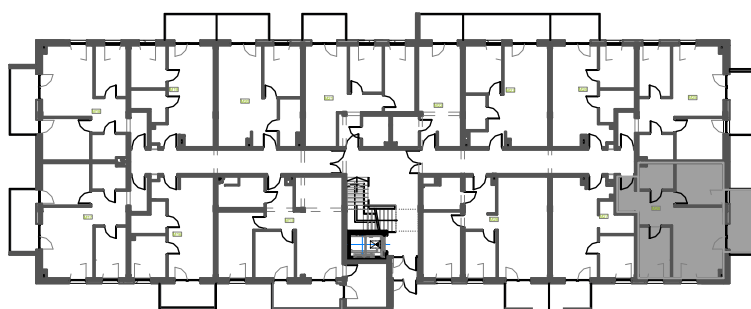

Mieszkanie B2M26

Piętro I, Budynek 2

NATURA PARK
OSIEDLE

Mieszkanie B2M26

| | |
|-----------------------------|---------------------------|
| Klatka | 1 |
| Piętro | 1 |
| Liczba pokoi | 3 |
| M26.1 Przedpokój | 9,15m ² |
| M26.2 Łazienka | 4,39m ² |
| M26.3 Sypialnia 1 | 9,82m ² |
| M26.4 Salon z an. kuchennym | 17,51m ² |
| M26.5 Sypialnia 2 | 8,05m ² |
| Suma | 48,92m² |
| +Balkon | 7,87m ² |

Rzut kondygnacji: PIĘTRO I

SKALA RZUTÓW: