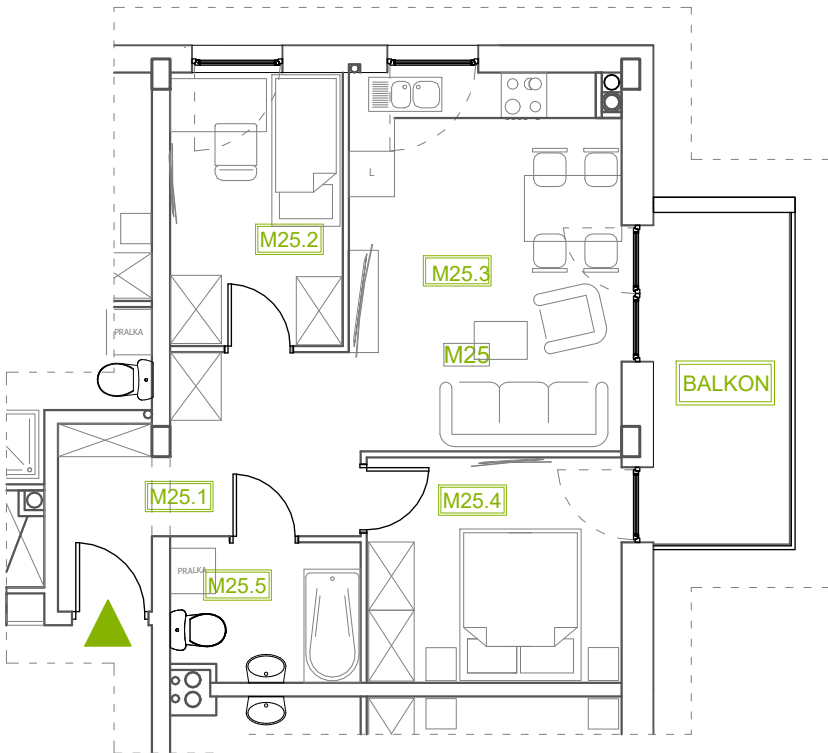

Mieszkanie B2M25

Piętro I, Budynek 2

NATURA PARK
OSIEDLE

Mieszkanie B2M25

Klatka	1
Piętro	1
Liczba pokoi	3
M25.1 Przedpokój	8,98m ²
M25.2 Sypialnia 1	8,05m ²
M25.3 Salon z an. kuchennym	17,58m ²
M25.4 Sypialnia 2	9,74m ²
M25.5 Łazienka	4,38m ²
Suma	48,73m²
+Balkon	7,88m ²

Rzut kondygnacji: PIĘTRO I

SKALA RZUTÓW: