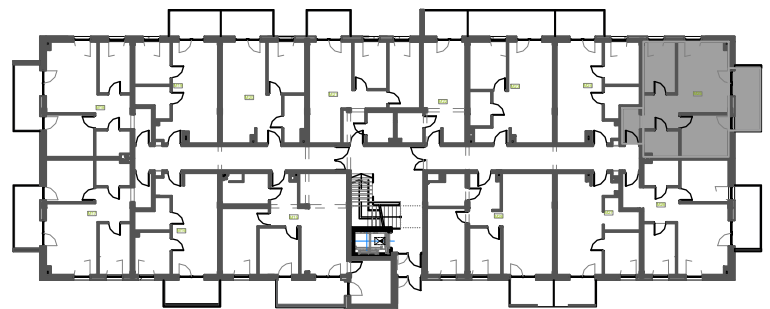

Mieszkanie B2M25

Piętro I, Budynek 2

NATURA PARK
OSIEDLE

Mieszkanie B2M25

Klatka	1
Piętro	1
Liczba pokoi	3
M25.1 Przedpokój	8,98m ²
M25.2 Sypialnia 1	8,05m ²
M25.3 Salon z an. kuchennym	17,58m ²
M25.4 Sypialnia 2	9,74m ²
M25.5 Łazienka	4,38m ²
Suma	48,73m²
+Balkon	7,88m ²

Rzut kondygnacji: PIĘTRO I

SKALA RZUTÓW: