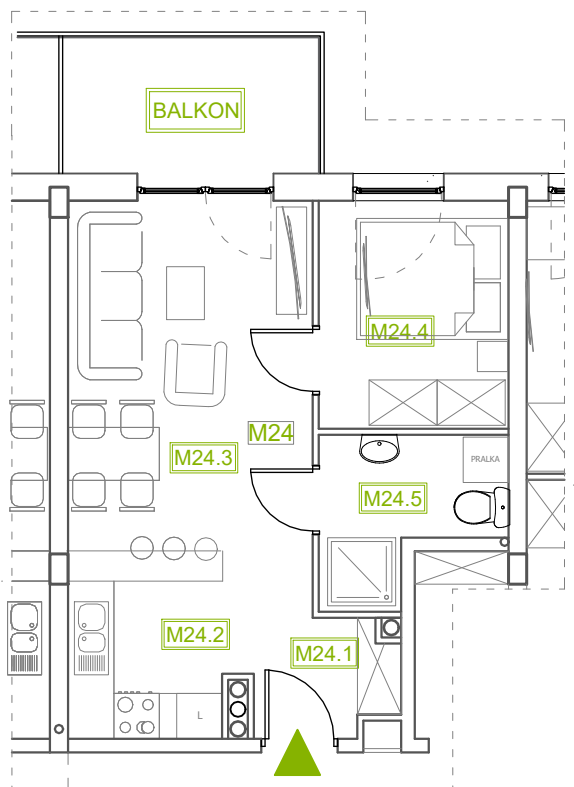

# Mieszkanie B2M24

Piętro I, Budynek 2

**NATURA PARK**  
OSIEDLE

## Mieszkanie B2M24

Klatka	1
Piętro	1
Liczba pokoi	2
M24.1 Przedpokój	2,13m <sup>2</sup>
M24.2 Kuchnia	7,49m <sup>2</sup>
M24.3 Salon	14,02m <sup>2</sup>
M24.4 Sypialnia	7,40m <sup>2</sup>
M24.5 Łazienka	4,34m <sup>2</sup>
<b>Suma</b>	<b>35,38m<sup>2</sup></b>
+Balkon	6,10m <sup>2</sup>

## Rzut kondygnacji: PIĘTRO I

SKALA RZUTÓW: