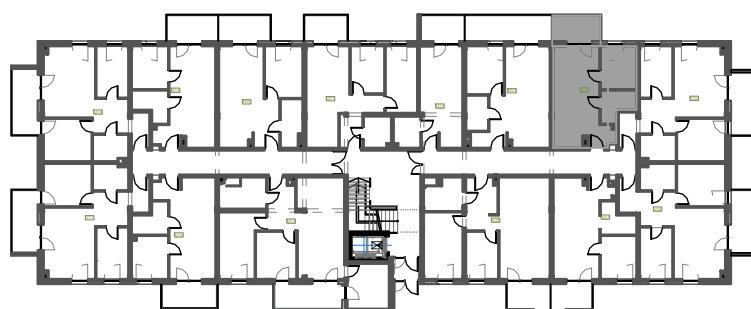

# Mieszkanie B2M24

Piętro I, Budynek 2

**NATURA PARK**  
OSIEDLE

## Mieszkanie B2M24

Klatka	1
Piętro	1
Liczba pokoi	2
M24.1 Przedpokój	2,13m <sup>2</sup>
M24.2 Kuchnia	7,49m <sup>2</sup>
M24.3 Salon	14,02m <sup>2</sup>
M24.4 Sypialnia	7,40m <sup>2</sup>
M24.5 Łazienka	4,34m <sup>2</sup>
<b>Suma</b>	<b>35,38m<sup>2</sup></b>
+Balkon	6,10m <sup>2</sup>

## Rzut kondygnacji: PIĘTRO I

SKALA RZUTÓW: