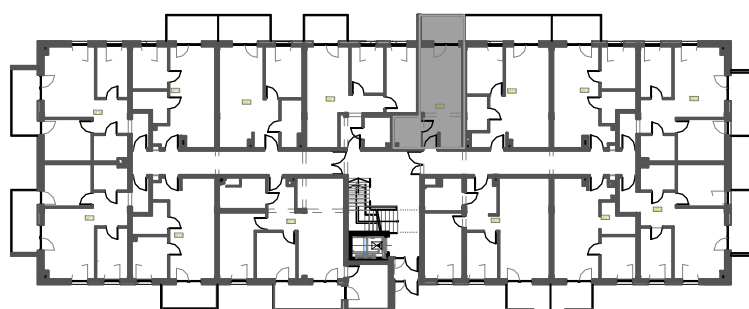

Mieszkanie B2M22

Piętro I, Budynek 2

NATURA PARK
OSIEDLE

Mieszkanie B2M22

Klatka	1
Piętro	1
Liczba pokoi	1
M22.1 Przedpokój	1,60m ²
M22.2 Łazienka	4,34m ²
M22.3 Salon	13,89m ²
M22.4 Kuchnia	5,33m ²
Suma	25,16m²
+Balkon	5,45m ²

Rzut kondygnacji: PIĘTRO I

SKALA RZUTÓW: