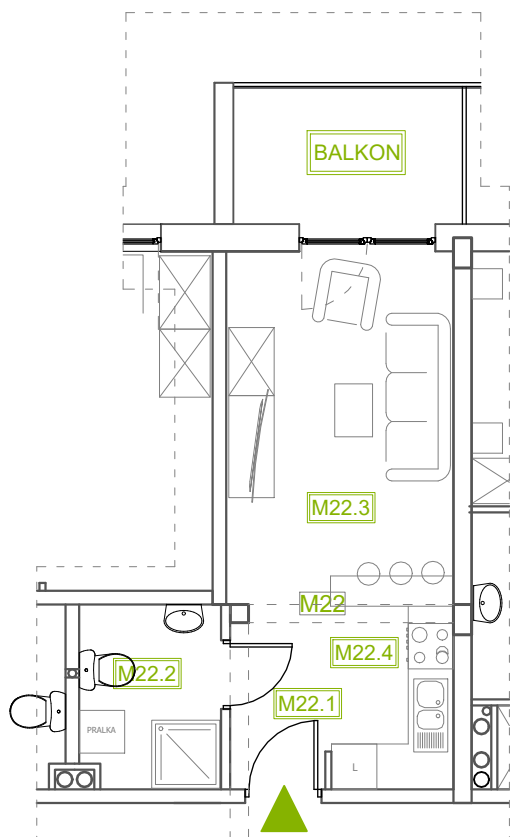

Mieszkanie B2M22

Piętro I, Budynek 2

NATURA PARK
OSIEDLE

Mieszkanie B2M22

Klatka	1
Piętro	1
Liczba pokoi	1
M22.1 Przedpokój	1,60m ²
M22.2 Łazienka	4,34m ²
M22.3 Salon	13,89m ²
M22.4 Kuchnia	5,33m ²
Suma	25,16m²
+Balkon	5,45m ²

Rzut kondygnacji: PIĘTRO I

SKALA RZUTÓW: