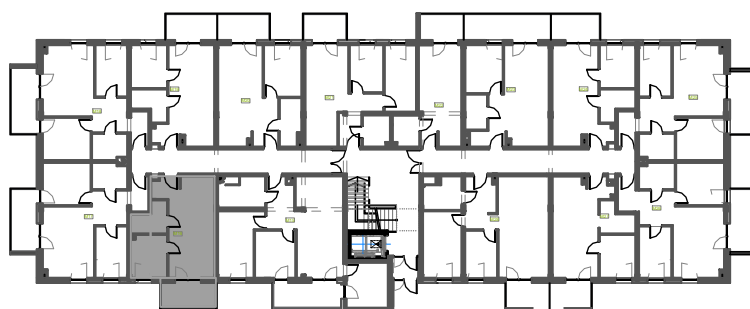

# Mieszkanie B2M16

Piętro I, Budynek 2

**NATURA PARK**  
OSIEDLE

## Mieszkanie B2M16

Klatka	1
Piętro	1
Liczba pokoi	2
M16.1 Przedpokój	2,93m <sup>2</sup>
M16.2 Kuchnia	7,19m <sup>2</sup>
M16.3 Salon	14,04m <sup>2</sup>
M16.4 Sypialnia	7,39m <sup>2</sup>
M16.5 Łazienka	4,42m <sup>2</sup>
<b>Suma</b>	<b>35,97m<sup>2</sup></b>
+ Balkon	6,93m <sup>2</sup>

## Rzut kondygnacji: PIĘTRO I

SKALA RZUTÓW: