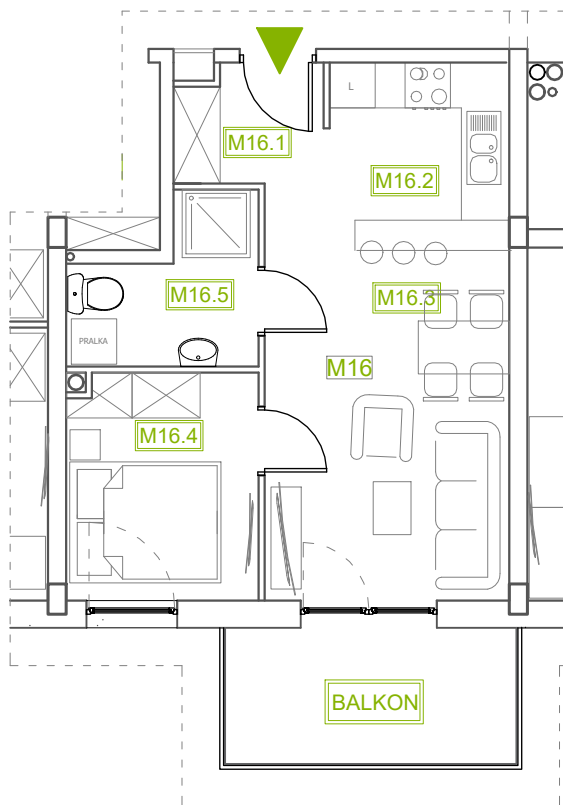

# Mieszkanie B2M16

Piętro I, Budynek 2

**NATURA PARK**  
OSIEDLE

## Mieszkanie B2M16

Klatka	1
Piętro	1
Liczba pokoi	2
M16.1 Przedpokój	2,93m <sup>2</sup>
M16.2 Kuchnia	7,19m <sup>2</sup>
M16.3 Salon	14,04m <sup>2</sup>
M16.4 Sypialnia	7,39m <sup>2</sup>
M16.5 Łazienka	4,42m <sup>2</sup>
<b>Suma</b>	<b>35,97m<sup>2</sup></b>
+ Balkon	6,93m <sup>2</sup>

## Rzut kondygnacji: PIĘTRO I

SKALA RZUTÓW: