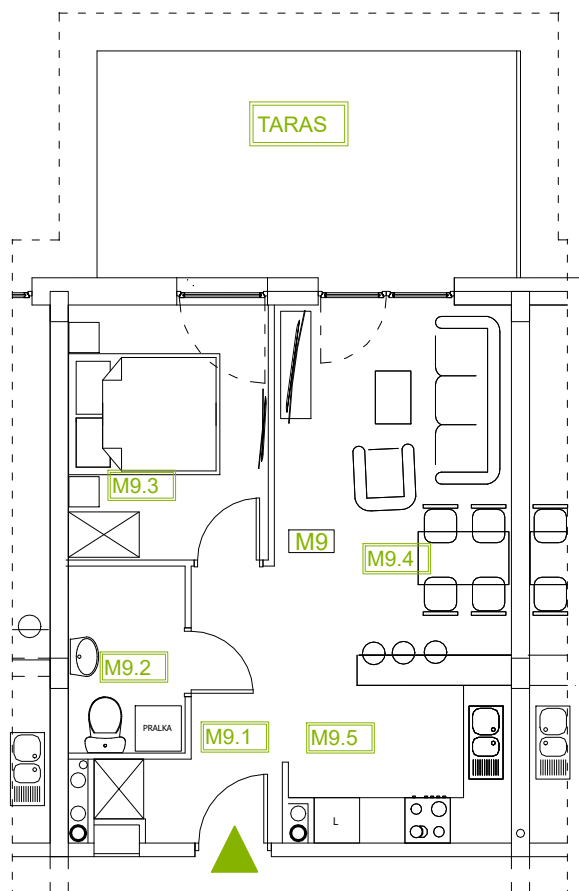

Mieszkanie B2M9

Parter, Budynek 2

NATURA PARK
OSIEDLE

Mieszkanie B2M9

Klatka	1
Piętro	0
Liczba pokoi	2
M9.1 Przedpokój	3,52m ²
M9.2 Łazienka	3,70m ²
M9.3 Sypialnia	8,74m ²
M9.4 Salon	14,21m ²
M9.5 Kuchnia	9,12m ²
Suma	39,29m²
+Taras	16,76m ²

Rzut kondygnacji: PARTER

SKALA RZUTÓW: