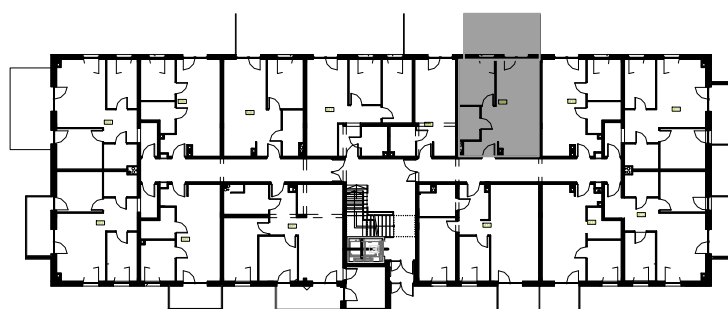

Mieszkanie B2M9

Parter, Budynek 2

NATURA PARK
OSIEDLE

Mieszkanie B2M9

Klatka	1
Piętro	0
Liczba pokoi	2
M9.1 Przedpokój	3,52m ²
M9.2 Łazienka	3,70m ²
M9.3 Sypialnia	8,74m ²
M9.4 Salon	14,21m ²
M9.5 Kuchnia	9,12m ²
Suma	39,29m²
+Taras	16,76m ²

Rzut kondygnacji: PARTER

SKALA RZUTÓW: