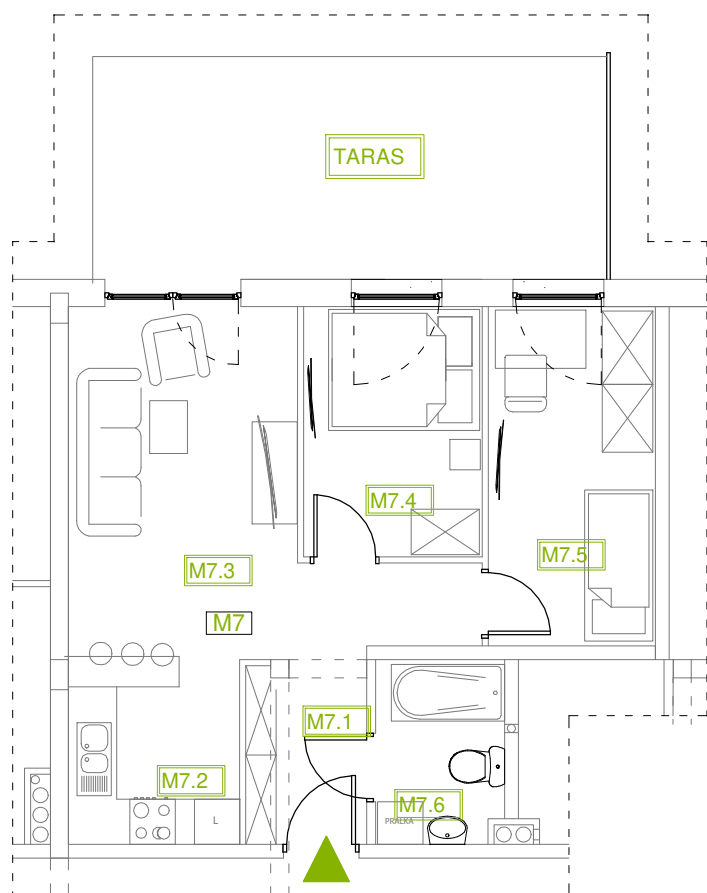

# Mieszkanie B2M7

Parter, Budynek 2

**NATURA PARK**  
OSIEDLE

## Mieszkanie B2M7

Klatka	1
Piętro	0
Liczba pokoi	3
M7.1 Przedpokój	6,50m <sup>2</sup>
M7.2 Kuchnia	6,01m <sup>2</sup>
M7.3 Salon	13,48m <sup>2</sup>
M7.4 Sypialnia 1	7,66m <sup>2</sup>
M7.5 Sypialnia 2	9,66m <sup>2</sup>
M7.6 Łazienka	4,03m <sup>2</sup>
Suma	47,34m <sup>2</sup>
+Taras	20,42m <sup>2</sup>

## Rzut kondygnacji: PARTER

SKALA RZUTÓW: