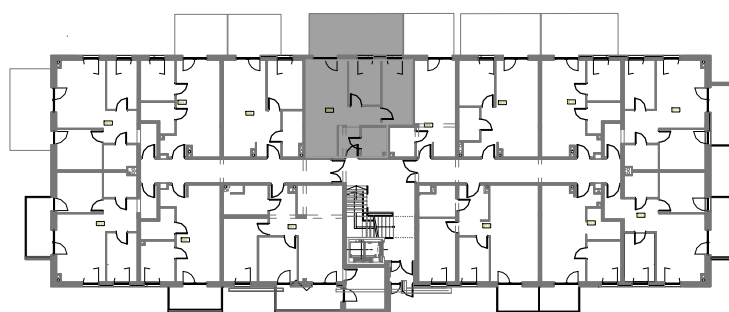

# Mieszkanie B2M7

Parter, Budynek 2

**NATURA PARK**  
OSIEDLE

## Mieszkanie B2M7

Klatka	1
Piętro	0
Liczba pokoi	3
M7.1 Przedpokój	6,50m <sup>2</sup>
M7.2 Kuchnia	6,01m <sup>2</sup>
M7.3 Salon	13,48m <sup>2</sup>
M7.4 Sypialnia 1	7,66m <sup>2</sup>
M7.5 Sypialnia 2	9,66m <sup>2</sup>
M7.6 Łazienka	4,03m <sup>2</sup>
Suma	47,34m <sup>2</sup>
+Taras	20,42m <sup>2</sup>

## Rzut kondygnacji: PARTER

SKALA RZUTÓW: