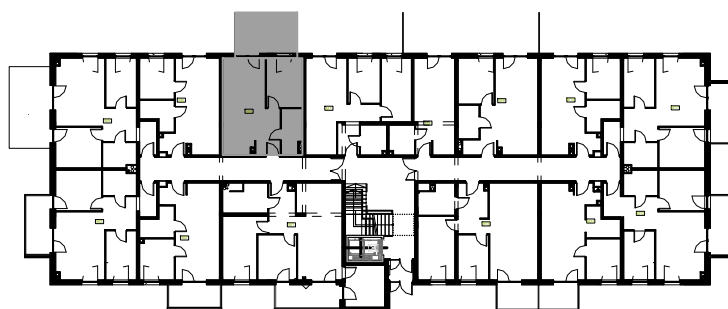

Mieszkanie B2M6

Parter, Budynek 2

NATURA PARK
OSIEDLE

Mieszkanie B2M6

Rzut kondygnacji: PARTER

Klatka	1
Piętro	0
Liczba pokoi	2
M6.1 Przedpokój	4,35m ²
M6.2 Kuchnia	7,58m ²
M6.3 Salon	13,45m ²
M6.4 Sypialnia	9,40m ²
M6.5 Łazienka	4,43m ²
Suma	39,21m ²
+Taras	13,78m ²

SKALA RZUTÓW: