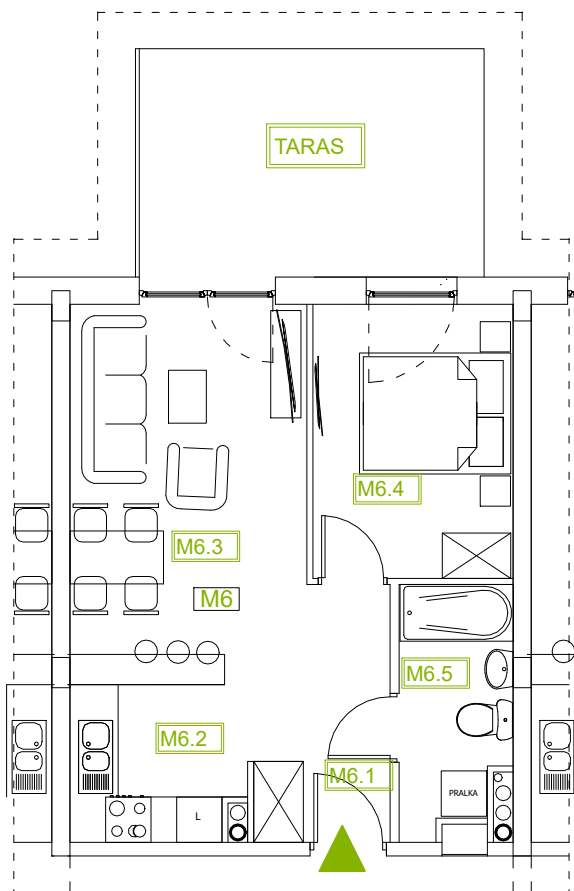

Mieszkanie B2M6

Parter, Budynek 2

NATURA PARK
OSIEDLE

Mieszkanie B2M6

Rzut kondygnacji: PARTER

Klatka	1
Piętro	0
Liczba pokoi	2
M6.1 Przedpokój	4,35m ²
M6.2 Kuchnia	7,58m ²
M6.3 Salon	13,45m ²
M6.4 Sypialnia	9,40m ²
M6.5 Łazienka	4,43m ²
Suma	39,21m ²
+Taras	13,78m ²

SKALA RZUTÓW: