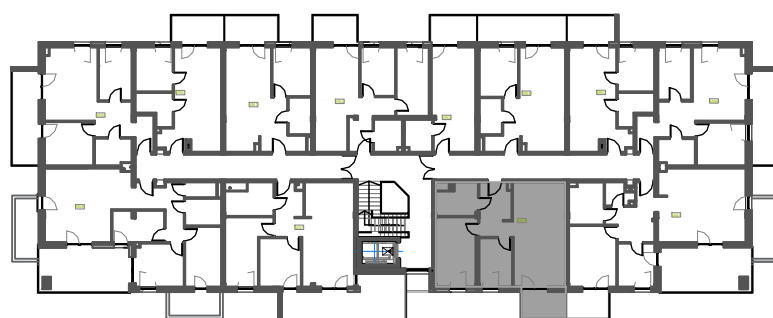

# Mieszkanie B2M68

Piętro IV, Budynek 2

**NATURA PARK**  
OSIEDLE

## Mieszkanie B2M68

## Rzut kondygnacji: PIĘTRO IV

Klatka	1
Piętro	4
Liczba pokoi	3
M68.1 Przedpokój	7,89m <sup>2</sup>
M68.2 Kuchnia	9,26m <sup>2</sup>
M68.3 Salon	15,51m <sup>2</sup>
M68.4 Sypialnia 1	7,28m <sup>2</sup>
M68.5 Sypialnia 2	12,81m <sup>2</sup>
M68.6 Łazienka	5,58m <sup>2</sup>
<b>Suma</b>	<b>58,33m<sup>2</sup></b>
+Balkon	5,44m <sup>2</sup>