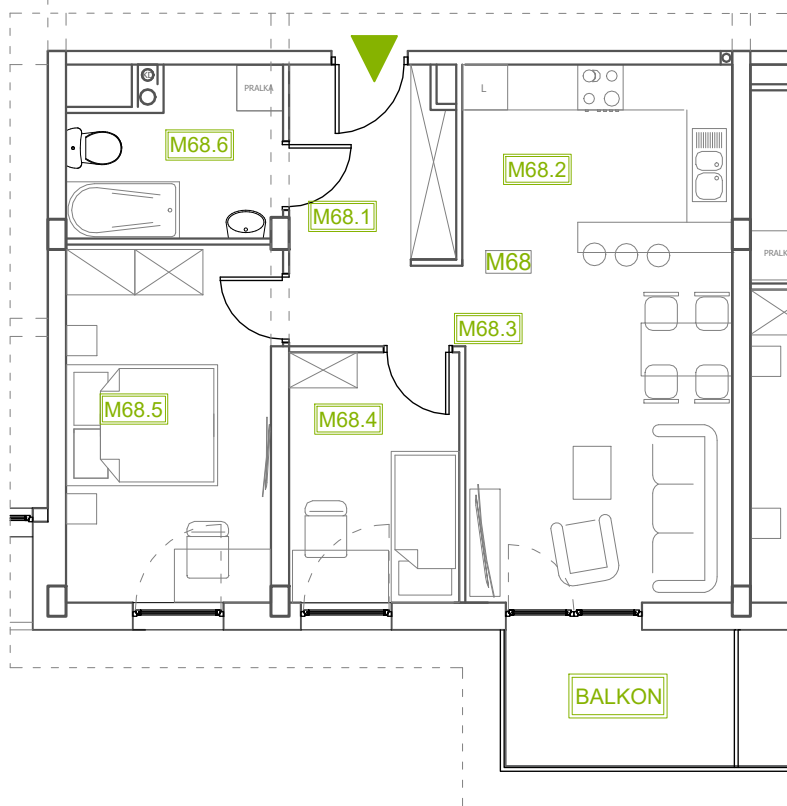

# Mieszkanie B2M68

Piętro IV, Budynek 2

**NATURA PARK**  
OSIEDLE

## Mieszkanie B2M68

## Rzut kondygnacji: PIĘTRO IV

Klatka	1
Piętro	4
Liczba pokoi	3
M68.1 Przedpokój	7,89m <sup>2</sup>
M68.2 Kuchnia	9,26m <sup>2</sup>
M68.3 Salon	15,51m <sup>2</sup>
M68.4 Sypialnia 1	7,28m <sup>2</sup>
M68.5 Sypialnia 2	12,81m <sup>2</sup>
M68.6 Łazienka	5,58m <sup>2</sup>
<b>Suma</b>	<b>58,33m<sup>2</sup></b>
+Balkon	5,44m <sup>2</sup>

SKALA RZUTÓW: