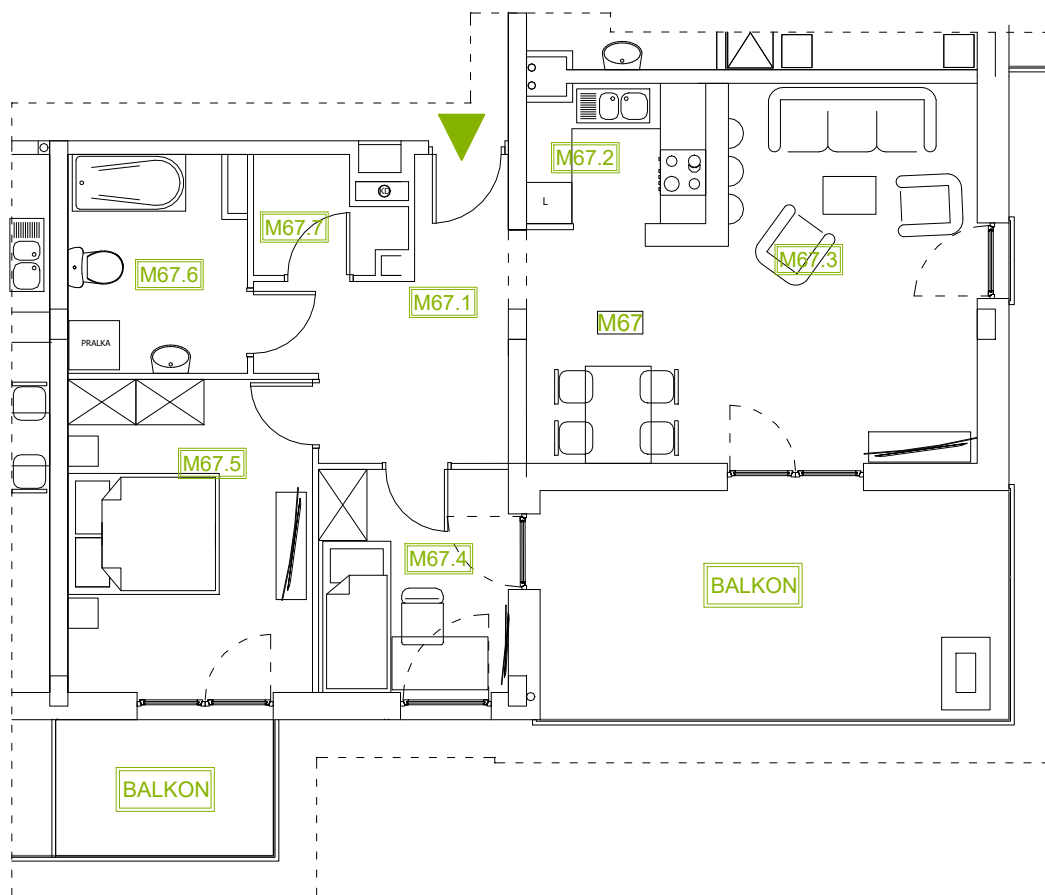

# Mieszkanie B2M67

Piętro IV, Budynek 2

**NATURA PARK**  
OSIEDLE

## Mieszkanie B2M67

## Rzut kondygnacji: PIĘTRO IV

Klatka	1
Piętro	4
Liczba pokoi	3
M67.1 Przedpokój	8,94m <sup>2</sup>
M67.2 Kuchnia	5,39m <sup>2</sup>
M67.3 Salon	24,17m <sup>2</sup>
M67.4 Sypialnia 1	7,20m <sup>2</sup>
M67.5 Sypialnia 2	13,16m <sup>2</sup>
M67.6 Łazienka	6,51m <sup>2</sup>
M67.7 Garderoba	2,53m <sup>2</sup>
<b>Suma</b>	<b>67,90m<sup>2</sup></b>
+Balkon	18,00m <sup>2</sup>
+Balkon	5,19m <sup>2</sup>

SKALA RZUTÓW: