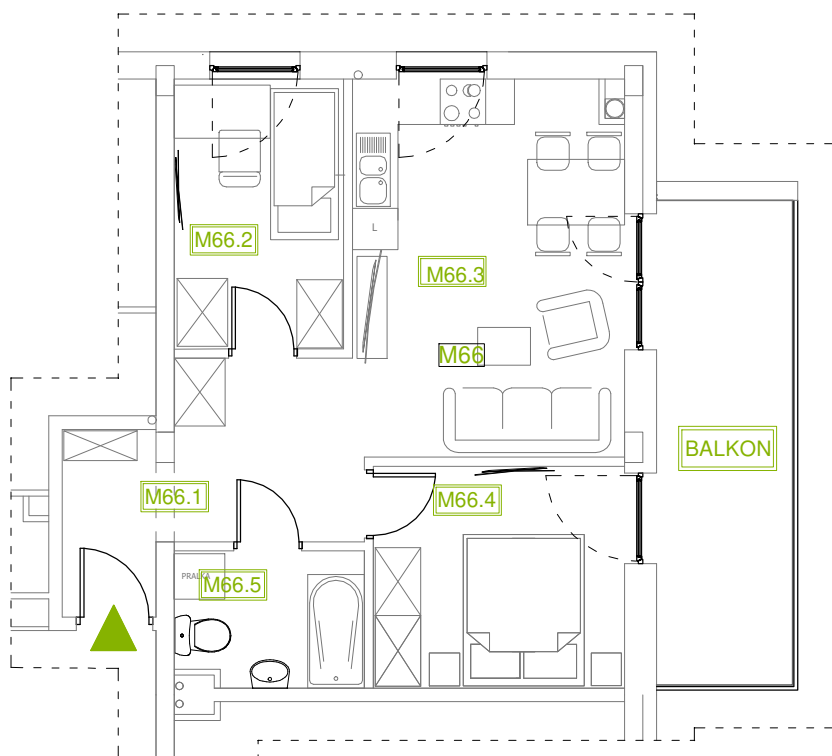

# Mieszkanie B2M66

Piętro IV, Budynek 2

**NATURA PARK**  
OSIEDLE

## Mieszkanie B2M66

Klatka	1
Piętro	4
Liczba pokoi	3
M66.1 Przedpokój	9,07m <sup>2</sup>
M66.2 Sypialnia 1	7,82m <sup>2</sup>
M66.3 Salon z an. kuchennym	17,56m <sup>2</sup>
M66.4 Sypialnia 2	9,70m <sup>2</sup>
M66.5 Łazienka	4,46m <sup>2</sup>
Suma	48,61m <sup>2</sup>
+Balkon	11,19m <sup>2</sup>

## Rzut kondygnacji: PIĘTRO IV

SKALA RZUTÓW: