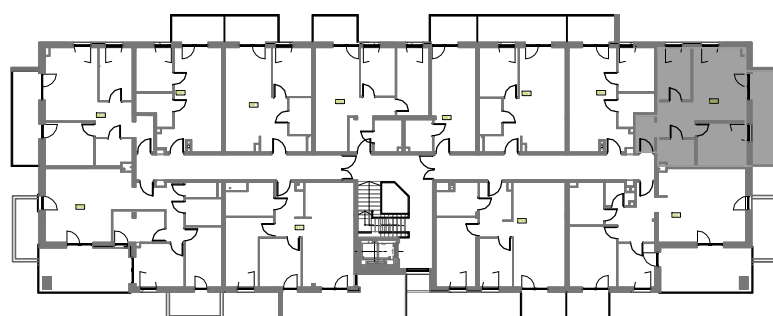

# Mieszkanie B2M66

Piętro IV, Budynek 2

**NATURA PARK**  
OSIEDLE

## Mieszkanie B2M66

Klatka	1
Piętro	4
Liczba pokoi	3
M66.1 Przedpokój	9,07m <sup>2</sup>
M66.2 Sypialnia 1	7,82m <sup>2</sup>
M66.3 Salon z an. kuchennym	17,56m <sup>2</sup>
M66.4 Sypialnia 2	9,70m <sup>2</sup>
M66.5 Łazienka	4,46m <sup>2</sup>
Suma	48,61m <sup>2</sup>
+Balkon	11,19m <sup>2</sup>

## Rzut kondygnacji: PIĘTRO IV

SKALA RZUTÓW: