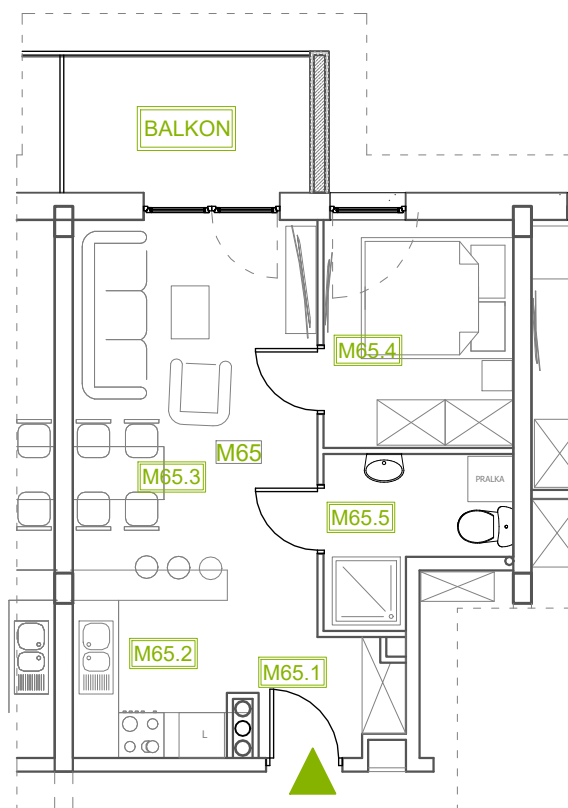

Mieszkanie B2M65

Piętro IV, Budynek 2

NATURA PARK
OSIEDLE

Mieszkanie B2M65

Klatka	1
Piętro	4
Liczba pokoi	2
M65.1 Przedpokój	2,71m ²
M65.2 Kuchnia	6,96m ²
M65.3 Salon	14,05m ²
M65.4 Sypialnia	7,40m ²
M65.5 Łazienka	4,34m ²
Suma	35,46m²
+Balkon	5,86m ²

Rzut kondygnacji: PIĘTRO IV

SKALA RZUTÓW: