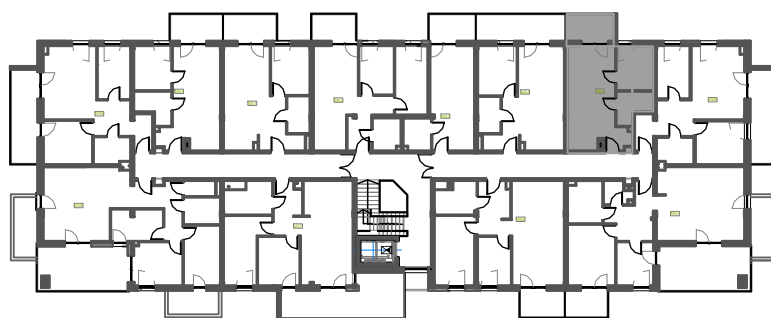

Mieszkanie B2M65

Piętro IV, Budynek 2

NATURA PARK
OSIEDLE

Mieszkanie B2M65

Klatka	1
Piętro	4
Liczba pokoi	2
M65.1 Przedpokój	2,71m ²
M65.2 Kuchnia	6,96m ²
M65.3 Salon	14,05m ²
M65.4 Sypialnia	7,40m ²
M65.5 Łazienka	4,34m ²
Suma	35,46m²
+Balkon	5,86m ²

Rzut kondygnacji: PIĘTRO IV

SKALA RZUTÓW: