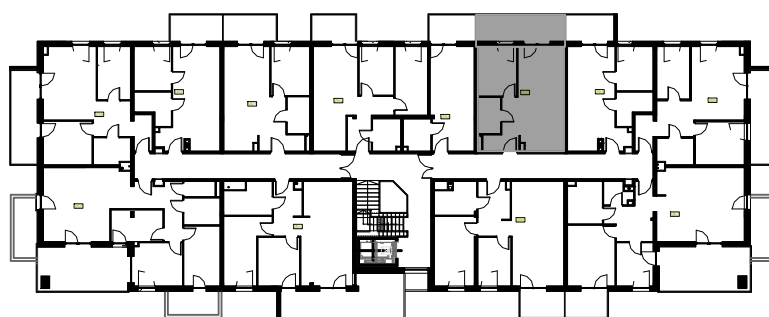

Mieszkanie B2M64

Piętro IV, Budynek 2

NATURA PARK
OSIEDLE

Mieszkanie B2M64

Klatka	1
Piętro	4
Liczba pokoi	2
M64.1 Przedpokój	5,28m ²
M64.2 Łazienka	3,70m ²
M64.3 Sypialnia	8,74m ²
M64.4 Salon	14,33m ²
M64.5 Kuchnia	7,24m ²
Suma	39,29m ²
+Balkon	10,68m ²

Rzut kondygnacji: PIĘTRO IV

SKALA RZUTÓW: