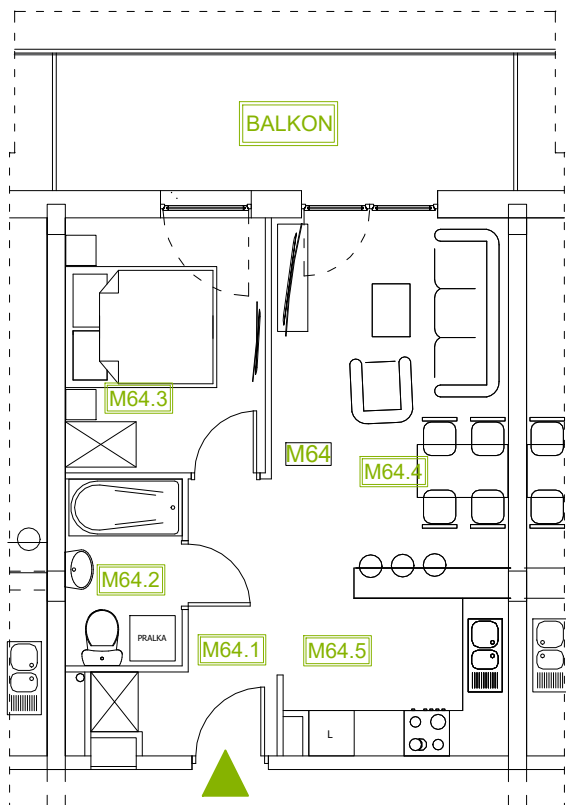

Mieszkanie B2M64

Piętro IV, Budynek 2

NATURA PARK
OSIEDLE

Mieszkanie B2M64

Klatka	1
Piętro	4
Liczba pokoi	2
M64.1 Przedpokój	5,28m ²
M64.2 Łazienka	3,70m ²
M64.3 Sypialnia	8,74m ²
M64.4 Salon	14,33m ²
M64.5 Kuchnia	7,24m ²
Suma	39,29m ²
+Balkon	10,68m ²

Rzut kondygnacji: PIĘTRO IV

SKALA RZUTÓW: