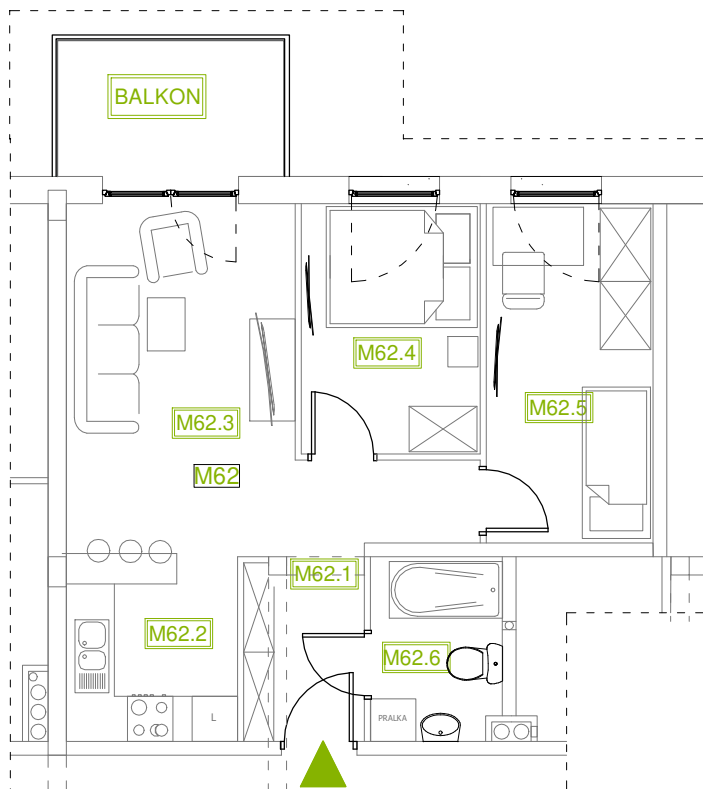

Mieszkanie B2M62

Piętro IV, Budynek 2

NATURA PARK
OSIEDLE

Mieszkanie B2M62

Klatka	1
Piętro	4
Liczba pokoi	3
M62.1 Korytarz	6,50m ²
M62.2 Kuchnia	6,01m ²
M62.3 Salon	13,47m ²
M62.4 Sypialnia 1	7,66m ²
M62.5 Sypialnia 2	9,66m ²
M62.6 Łazienka	4,03m ²
Suma	47,33m ²
+Balkon	5,39m ²

Rzut kondygnacji: PIĘTRO IV

SKALA RZUTÓW: