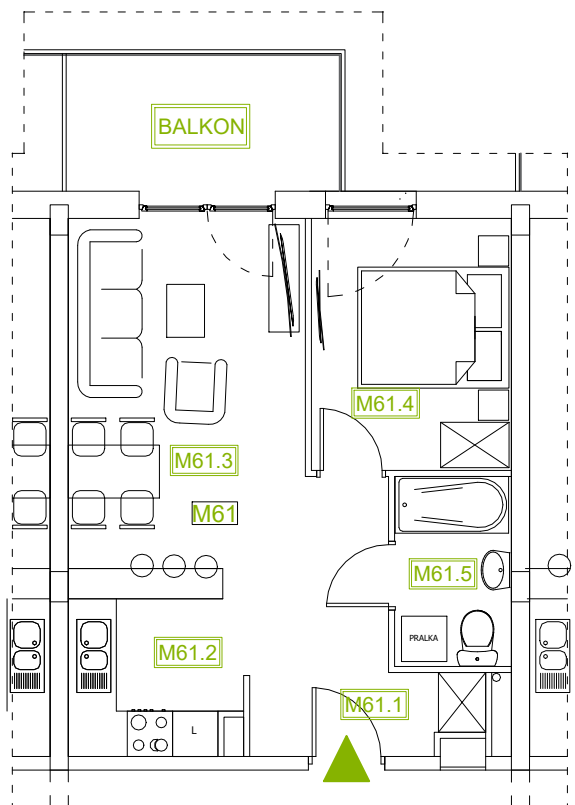

Mieszkanie B2M61

Piętro IV, Budynek 2

NATURA PARK
OSIEDLE

Mieszkanie B2M61

Klatka	1
Piętro	4
Liczba pokoi	2
M61.1 Przedpokój	6,94m ²
M61.2 Kuchnia	6,60m ²
M61.3 Salon	13,33m ²
M61.4 Sypialnia	8,64m ²
M61.5 Łazienka	3,76m ²
Suma	39,27m ²
+Balkon	6,51m ²

Rzut kondygnacji: PIĘTRO IV

SKALA RZUTÓW: