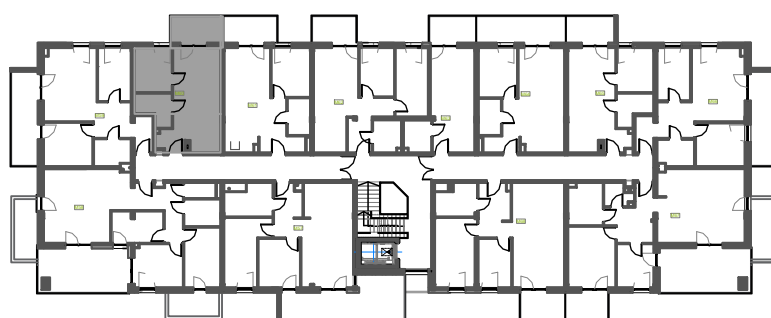

Mieszkanie B2M60

Piętro IV, Budynek 2

NATURA PARK
OSIEDLE

Mieszkanie B2M60

Klatka	1
Piętro	4
Liczba pokoi	2
M60.1 Przedpokój	2,76m ²
M60.2 Łazienka	4,42m ²
M60.3 Sypialnia 1	7,51m ²
M60.4 Salon	14,84m ²
M60.5 Kuchnia	6,13m ²
Suma	35,66m²
+Balkon	6,42m ²

Rzut kondygnacji: PIĘTRO IV

SKALA RZUTÓW: