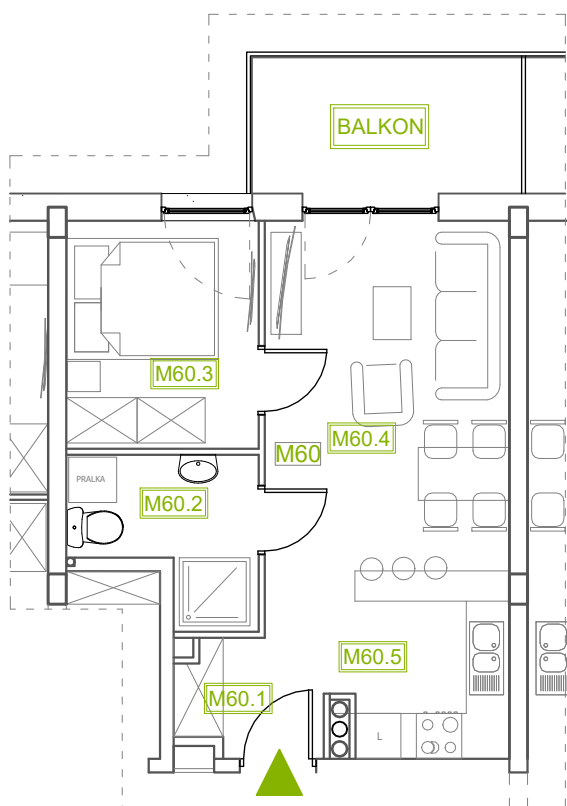

Mieszkanie B2M60

Piętro IV, Budynek 2

NATURA PARK
OSIEDLE

Mieszkanie B2M60

Klatka	1
Piętro	4
Liczba pokoi	2
M60.1 Przedpokój	2,76m ²
M60.2 Łazienka	4,42m ²
M60.3 Sypialnia 1	7,51m ²
M60.4 Salon	14,84m ²
M60.5 Kuchnia	6,13m ²
Suma	35,66m²
+Balkon	6,42m ²

Rzut kondygnacji: PIĘTRO IV

SKALA RZUTÓW: