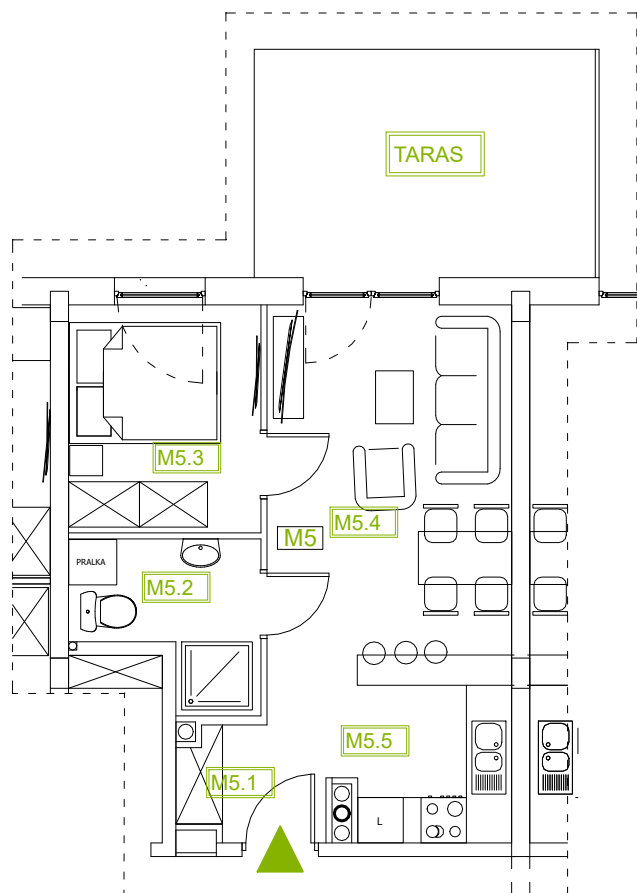

Mieszkanie B2M5

Parter, Budynek 2

NATURA PARK
OSIEDLE

Mieszkanie B2M5

Rzut kondygnacji: PARTER

Klatka	1
Piętro	0
Liczba pokoi	2
M5.1 Przedpokój	2,80m ²
M5.2 Łazienka	4,40m ²
M5.3 Sypialnia	7,51m ²
M5.4 Salon	13,74m ²
M5.5 Kuchnia	7,41m ²
Suma	35,86m ²
+Taras	13,62 m ²

SKALA RZUTÓW: