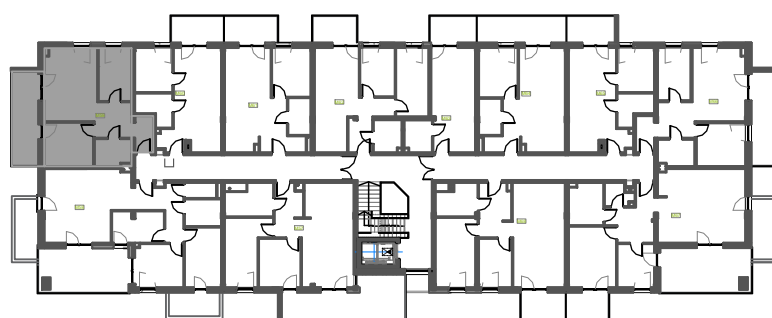

Mieszkanie B2M59

Piętro IV, Budynek 2

NATURA PARK
OSIEDLE

Mieszkanie B2M59

Rzut kondygnacji: PIĘTRO IV

Klatka	1
Piętro	4
Liczba pokoi	3
M59.1 Przedpokój	9,08m ²
M59.2 Łazienka	4,32m ²
M59.3 Sypialnia 1	9,70m ²
M59.4 Salon z aneksem kuch.	17,41m ²
M59.5 Sypialnia 2	7,95m ²
Suma	48,46m²
+Balkon	11,54m ²

SKALA RZUTÓW: