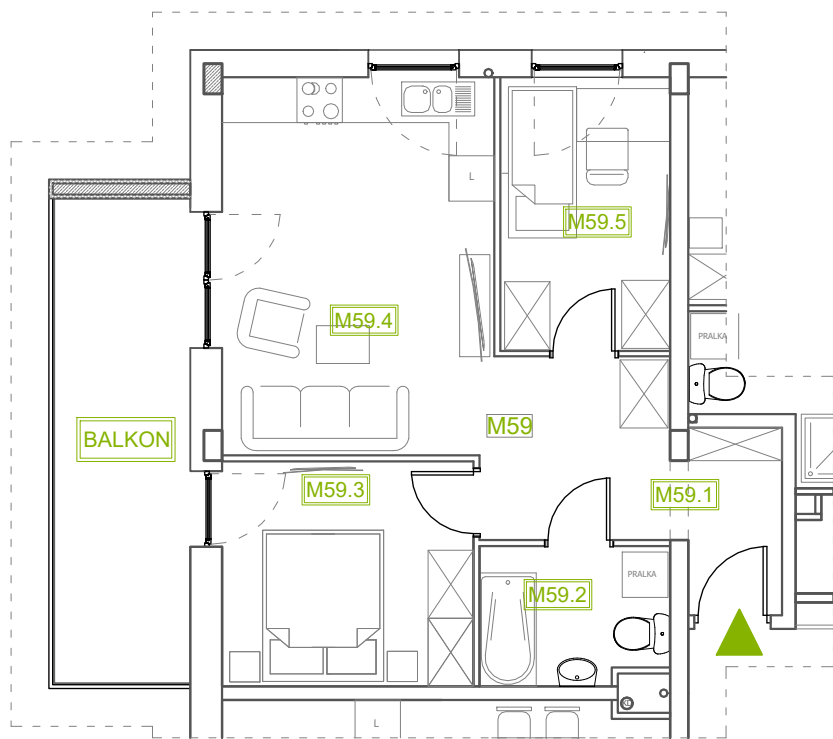

Mieszkanie B2M59

Piętro IV, Budynek 2

NATURA PARK
OSIEDLE

Mieszkanie B2M59

Rzut kondygnacji: PIĘTRO IV

Klatka	1
Piętro	4
Liczba pokoi	3
M59.1 Przedpokój	9,08m ²
M59.2 Łazienka	4,32m ²
M59.3 Sypialnia 1	9,70m ²
M59.4 Salon z aneksem kuch.	17,41m ²
M59.5 Sypialnia 2	7,95m ²
Suma	48,46m²
+Balkon	11,54m ²

SKALA RZUTÓW: