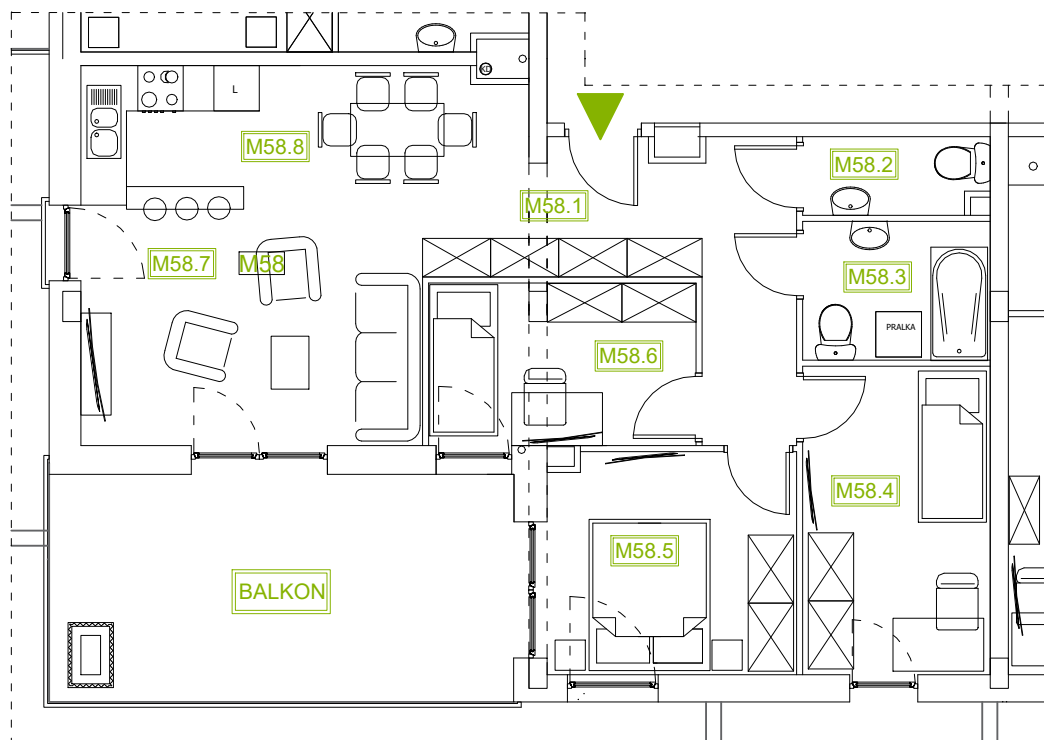

# Mieszkanie B2M58

Piętro IV, Budynek 2

**NATURA PARK**  
OSIEDLE

## Mieszkanie B2M58

## Rzut kondygnacji: PIĘTRO IV

Klatka	1
Piętro	4
Liczba pokoi	4
M58.1 Przedpokój	9,65m <sup>2</sup>
M58.2 WC	2,37m <sup>2</sup>
M58.3 Łazienka	4,42m <sup>2</sup>
M58.4 Sypialnia 1	9,92m <sup>2</sup>
M58.5 Sypialnia 2	9,45m <sup>2</sup>
M58.6 Sypialnia 3	7,30m <sup>2</sup>
M58.7 Salon	13,09m <sup>2</sup>
M58.8 Kuchnia	12,17m <sup>2</sup>
Suma	68,37m <sup>2</sup>
+Balkon	17,98m <sup>2</sup>

SKALA RZUTÓW: