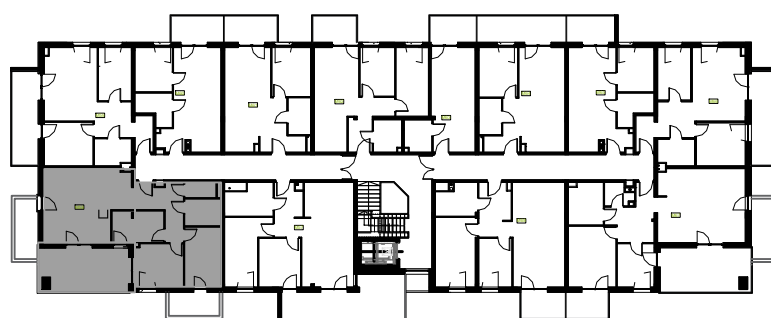

# Mieszkanie B2M58

Piętro IV, Budynek 2

**NATURA PARK**  
OSIEDLE

## Mieszkanie B2M58

## Rzut kondygnacji: PIĘTRO IV

Klatka	1
Piętro	4
Liczba pokoi	4
M58.1 Przedpokój	9,65m <sup>2</sup>
M58.2 WC	2,37m <sup>2</sup>
M58.3 Łazienka	4,42m <sup>2</sup>
M58.4 Sypialnia 1	9,92m <sup>2</sup>
M58.5 Sypialnia 2	9,45m <sup>2</sup>
M58.6 Sypialnia 3	7,30m <sup>2</sup>
M58.7 Salon	13,09m <sup>2</sup>
M58.8 Kuchnia	12,17m <sup>2</sup>
Suma	68,37m <sup>2</sup>
+Balkon	17,98m <sup>2</sup>