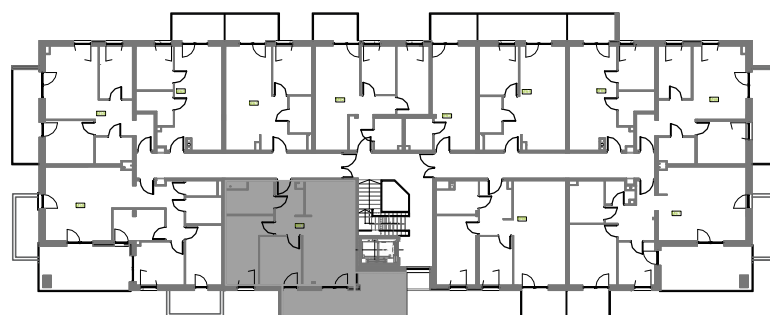

Mieszkanie B2M57

Piętro IV, Budynek 2

NATURA PARK
OSIEDLE

Mieszkanie B2M57

Rzut kondygnacji: PIĘTRO IV

Klatka	1
Piętro	4
Liczba pokoi	3
M57.1 Przedpokój	6,57m ²
M57.2 Kuchnia	7,25m ²
M57.3 Salon	16,82m ²
M57.4 Sypialnia 1	9,22m ²
M57.5 Sypialnia 2	11,79m ²
M57.6 Łazienka	6,45m ²
Suma	58,10m ²
+Balkon	19,94m ²

SKALA RZUTÓW: