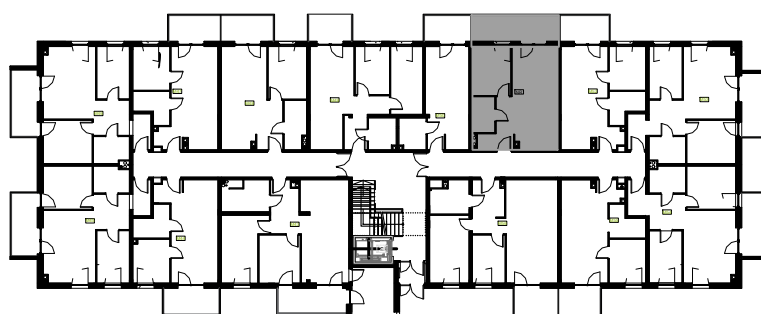

# Mieszkanie B2M51

Piętro III, Budynek 2

**NATURA PARK**  
OSIEDLE

## Mieszkanie B2M51

Klatka	1
Piętro	3
Liczba pokoi	2
M51.1 Przedpokój	3,52m <sup>2</sup>
M51.2 Łazienka	3,70m <sup>2</sup>
M51.3 Sypialnia	8,74m <sup>2</sup>
M51.4 Salon	14,21m <sup>2</sup>
M51.5 Kuchnia	9,12m <sup>2</sup>
Suma	<b>39,29m<sup>2</sup></b>
+Balkon	10,89m <sup>2</sup>

## Rzut kondygnacji: PIĘTRO III

SKALA RZUTÓW: