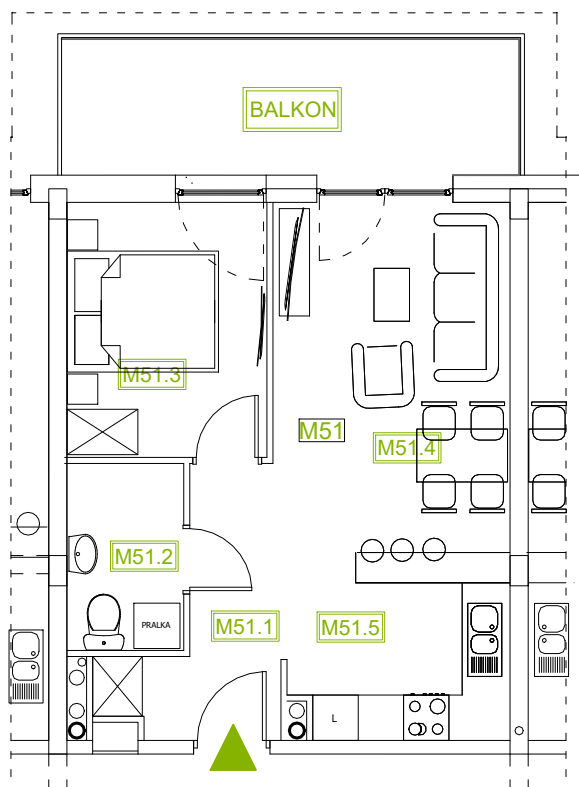

# Mieszkanie B2M51

Piętro III, Budynek 2

**NATURA PARK**  
OSIEDLE

## Mieszkanie B2M51

Klatka	1
Piętro	3
Liczba pokoi	2
M51.1 Przedpokój	3,52m <sup>2</sup>
M51.2 Łazienka	3,70m <sup>2</sup>
M51.3 Sypialnia	8,74m <sup>2</sup>
M51.4 Salon	14,21m <sup>2</sup>
M51.5 Kuchnia	9,12m <sup>2</sup>
Suma	<b>39,29m<sup>2</sup></b>
+Balkon	10,89m <sup>2</sup>

## Rzut kondygnacji: PIĘTRO III

SKALA RZUTÓW: