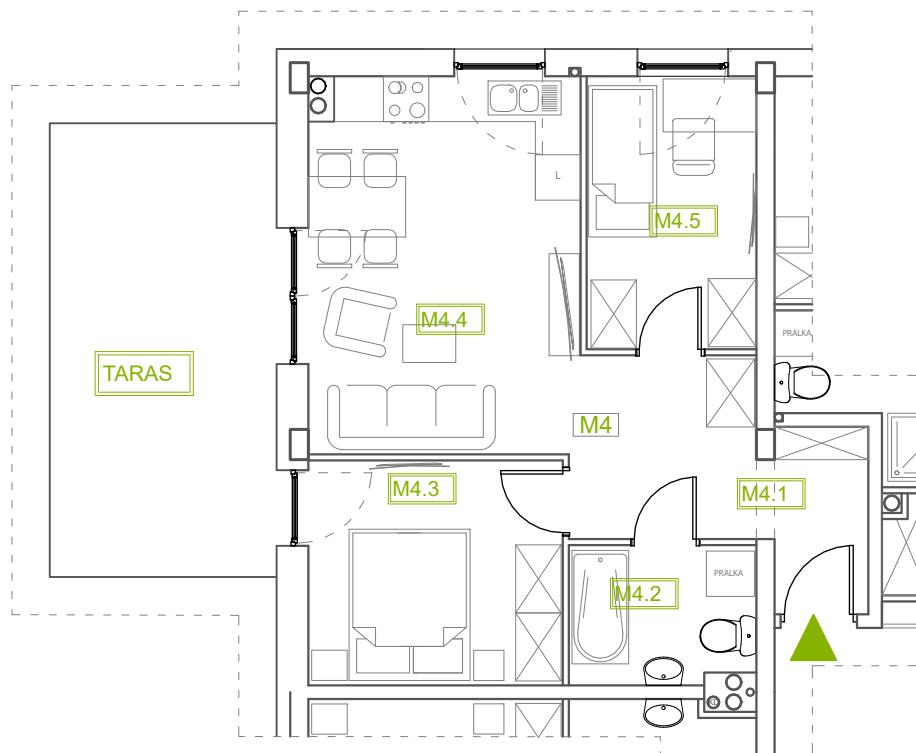

Mieszkanie B2M4

Parter, Budynek 2

NATURA PARK
OSIEDLE

Mieszkanie B2M4

Rzut kondygnacji: PARTER

Klatka	1
Piętro	0
Liczba pokoi	3
M4.1 Przedpokój	8,92m ²
M4.2 Łazienka	4,28m ²
M4.3 Sypialnia 1	9,82m ²
M4.4 Salon z an. kuchennym	17,54m ²
M4.5 Sypialnia 2	7,93m ²
Suma	48,49m²
+ Taras	18,00m ²

SKALA RZUTÓW: