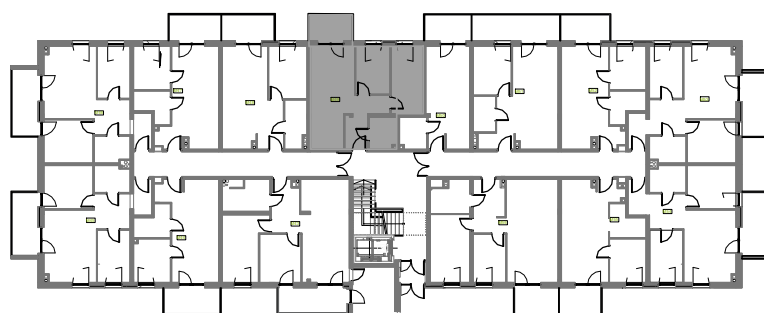

Mieszkanie B2M49

Piętro III, Budynek 2

NATURA PARK
OSIEDLE

Mieszkanie B2M49

Klatka	1
Piętro	3
Liczba pokoi	3
M49.1 Przedpokój	6,50m ²
M49.2 Kuchnia	6,01m ²
M49.3 Salon	13,48m ²
M49.4 Sypialnia 1	7,66m ²
M49.5 Sypialnia 2	9,66m ²
M49.6 Łazienka	4,03m ²
Suma	47,34m ²
+Balkon	5,39m ²

Rzut kondygnacji: PIĘTRO III

SKALA RZUTÓW: