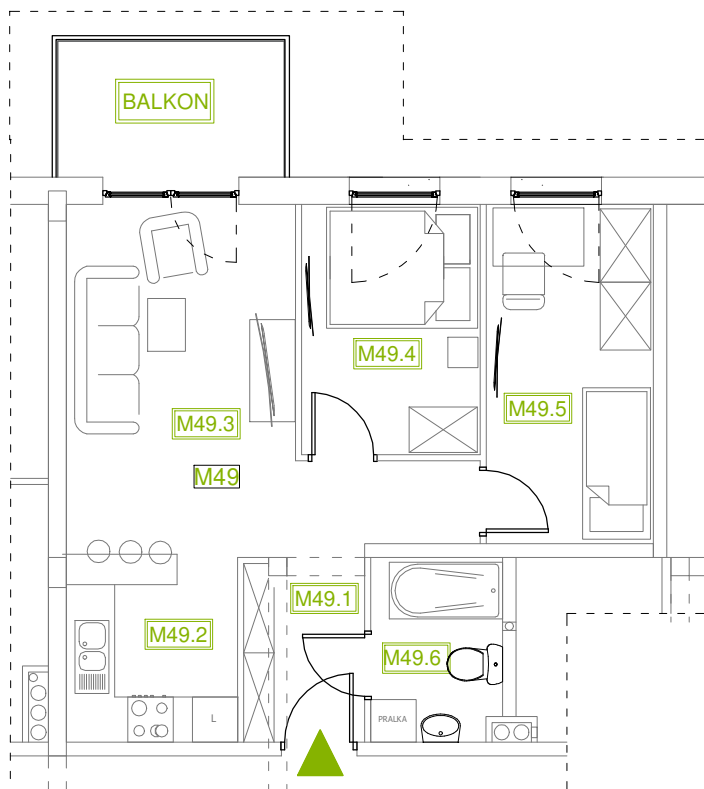

Mieszkanie B2M49

Piętro III, Budynek 2

NATURA PARK
OSIEDLE

Mieszkanie B2M49

Klatka	1
Piętro	3
Liczba pokoi	3
M49.1 Przedpokój	6,50m ²
M49.2 Kuchnia	6,01m ²
M49.3 Salon	13,48m ²
M49.4 Sypialnia 1	7,66m ²
M49.5 Sypialnia 2	9,66m ²
M49.6 Łazienka	4,03m ²
Suma	47,34m ²
+Balkon	5,39m ²

Rzut kondygnacji: PIĘTRO III

SKALA RZUTÓW: