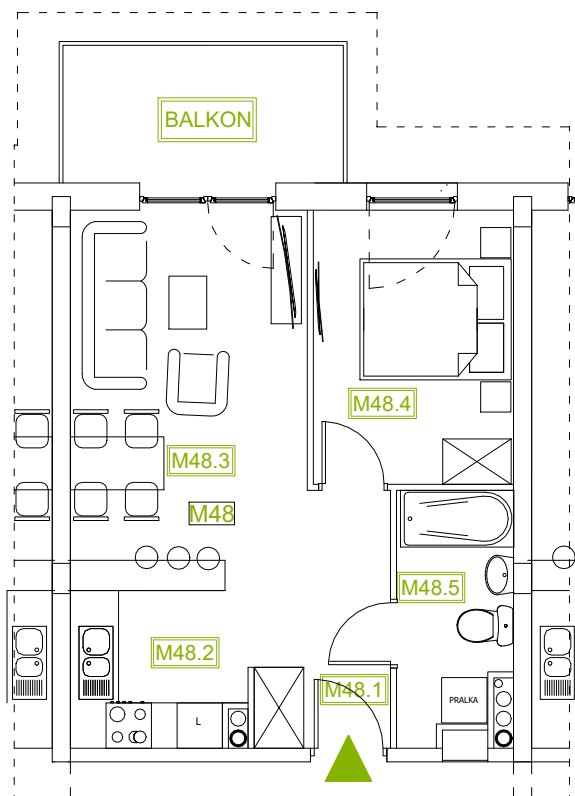

Mieszkanie B2M48

Piętro III, Budynek 2

NATURA PARK
OSIEDLE

Mieszkanie B2M48

Klatka	1
Piętro	3
Liczba pokoi	2
M48.1 Przedpokój	4,35m ²
M48.2 Kuchnia	7,58m ²
M48.3 Salon	13,45m ²
M48.4 Sypialnia	9,40m ²
M48.5 Łazienka	4,43m ²
Suma	39,21m ²
+Balkon	6,51m ²

Rzut kondygnacji: PIĘTRO III

SKALA RZUTÓW: