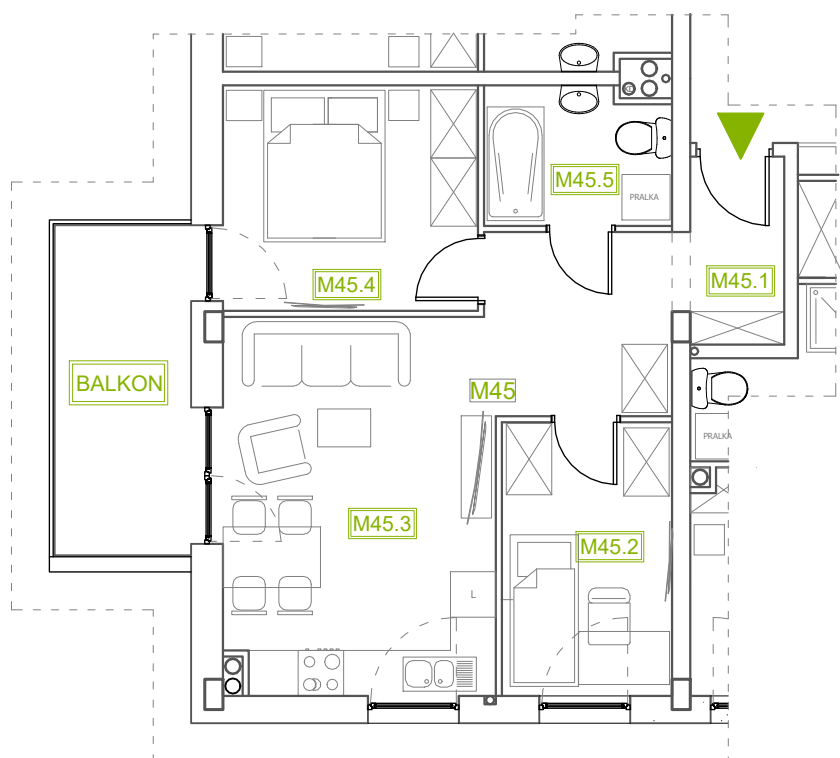

Mieszkanie B2M45

Piętro III, Budynek 2

NATURA PARK
OSIEDLE

Mieszkanie B2M45

Klatka	1
Piętro	3
Liczba pokoi	3
M45.1 Przedpokój	8,92m ²
M45.2 Sypialnia 1	7,93m ²
M45.3 Salon z an. kuchennym	17,54m ²
M45.4 Sypialnia 2	9,82m ²
M45.5 Łazienka	4,28m ²
Suma	48,49m²
+ Balkon	7,87m ²

Rzut kondygnacji: PIĘTRO III

SKALA RZUTÓW: