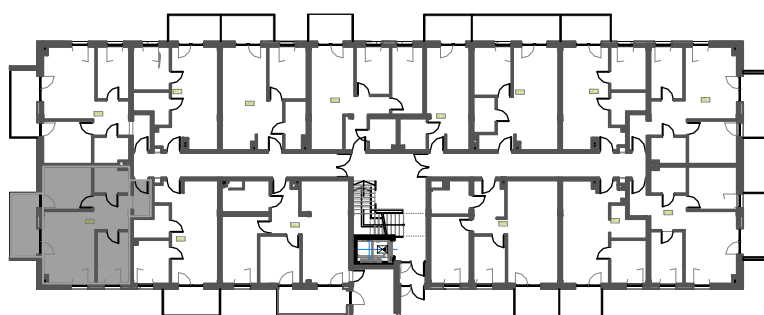

Mieszkanie B2M45

Piętro III, Budynek 2

NATURA PARK
OSIEDLE

Mieszkanie B2M45

Klatka	1
Piętro	3
Liczba pokoi	3
M45.1 Przedpokój	8,92m ²
M45.2 Sypialnia 1	7,93m ²
M45.3 Salon z an. kuchennym	17,54m ²
M45.4 Sypialnia 2	9,82m ²
M45.5 Łazienka	4,28m ²
Suma	48,49m²
+ Balkon	7,87m ²

Rzut kondygnacji: PIĘTRO III

SKALA RZUTÓW: