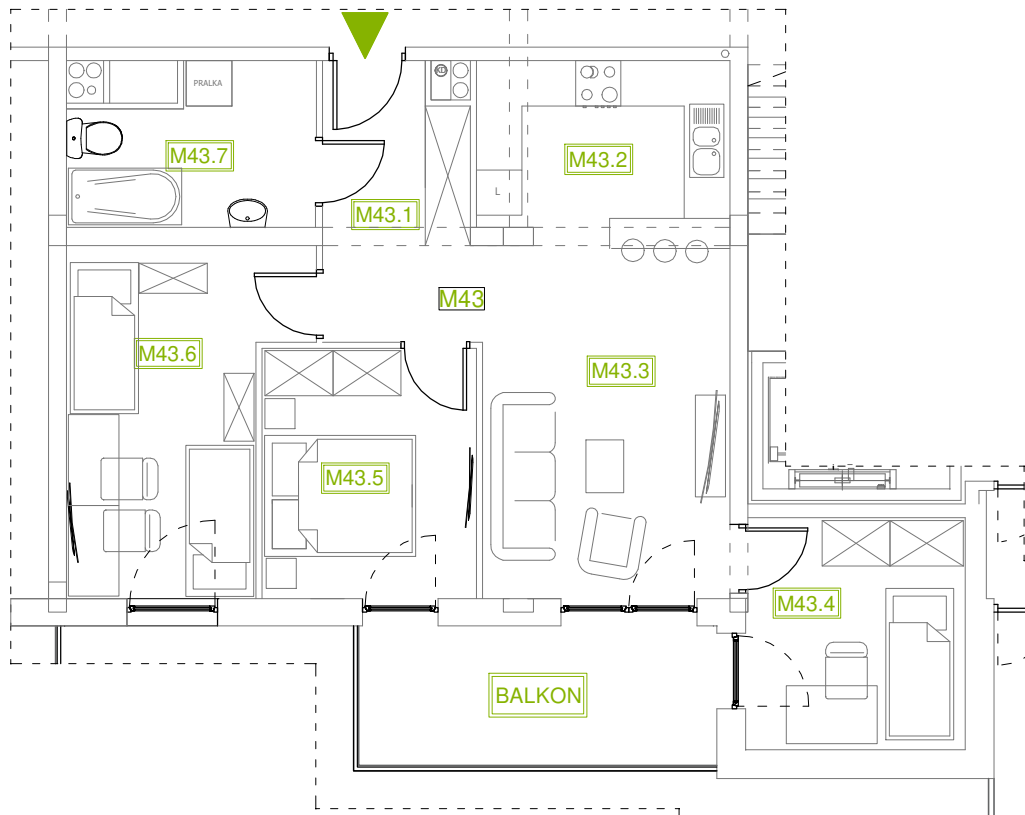

Mieszkanie B2M43

Piętro III, Budynek 2

NATURA PARK
OSIEDLE

Mieszkanie B2M43

Rzut kondygnacji: PIĘTRO III

Klatka	1
Piętro	3
Liczba pokoi	4
M43.1 Przedpokój	6,97m ²
M43.2 Kuchnia	7,86m ²
M43.3 Salon	14,97m ²
M43.4 Sypialnia 1	8,74m ²
M43.5 Sypialnia 2	9,22m ²
M43.6 Sypialnia 3	12,48m ²
M43.7 Łazienka	6,13m ²
Suma	66,37m ²
+ Balkon	9,35m ²

SKALA RZUTÓW: