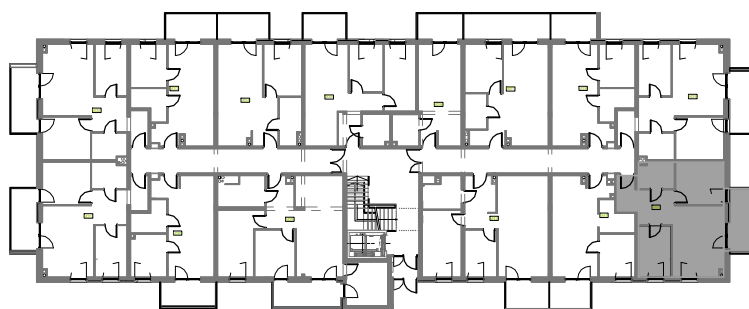

# Mieszkanie B2M40

Piętro II, Budynek 2

**NATURA PARK**  
OSIEDLE

## Mieszkanie B2M40

Klatka	1
Piętro	2
Liczba pokoi	3
M40.1 Przedpokój	9,15m <sup>2</sup>
M40.2 Łazienka	4,39m <sup>2</sup>
M40.3 Sypialnia 1	9,82m <sup>2</sup>
M40.4 Salon z an. kuchennym	17,51m <sup>2</sup>
M40.5 Sypialnia 2	8,05m <sup>2</sup>
Suma	48,92m <sup>2</sup>
+Balkon	7,96m <sup>2</sup>

## Rzut kondygnacji: PIĘTRO II

SKALA RZUTÓW: