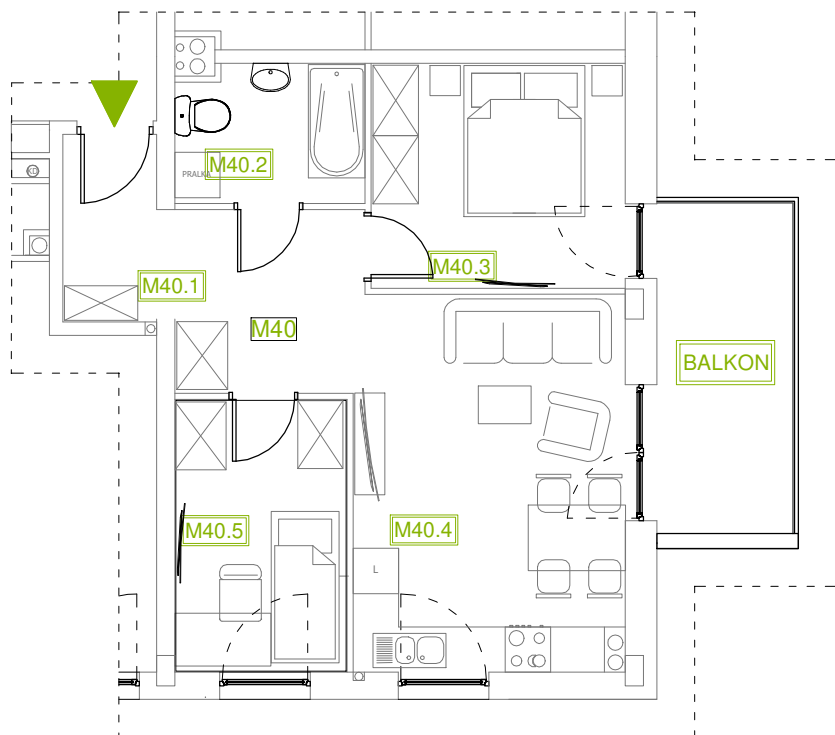

# Mieszkanie B2M40

Piętro II, Budynek 2

**NATURA PARK**  
OSIEDLE

## Mieszkanie B2M40

Klatka	1
Piętro	2
Liczba pokoi	3
M40.1 Przedpokój	9,15m <sup>2</sup>
M40.2 Łazienka	4,39m <sup>2</sup>
M40.3 Sypialnia 1	9,82m <sup>2</sup>
M40.4 Salon z an. kuchennym	17,51m <sup>2</sup>
M40.5 Sypialnia 2	8,05m <sup>2</sup>
Suma	48,92m <sup>2</sup>
+Balkon	7,96m <sup>2</sup>

## Rzut kondygnacji: PIĘTRO II

SKALA RZUTÓW: